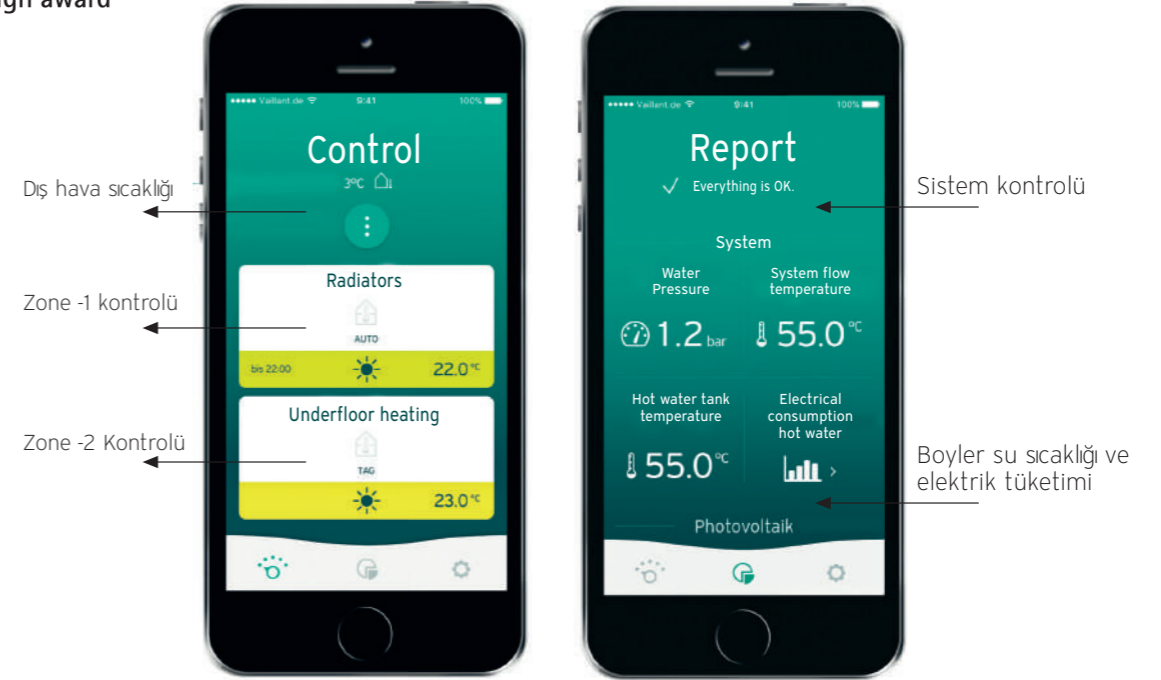

## VR 921 sensoNET

- VR 921 + sensoAPP uygulaması ile ısıtma cihazınıza uzaktan kolay erişim sağlayabilirsiniz.
- ecoTEC ve ısı pompası serisi için adaptörlü VR 921 uyumlu olacaktır.  
Yeni kombi ailesinin lansmanı sonrası cihaza dışarıdan kolay monte edilebilen versiyonları hazır olacaktır.
- VRT 380/f, VRC 720/f oda termostatları ile uyumlu çalışır.

ecoTEC ve ısı pompası serisine uyumlu adaptörlü

Yeni kombi ailesi ile uyumlu Y kablolu  
2020 yılında sadece Green iQ'da olacaktır.

Kontrol

## sensoAPP uygulaması ile konfor elinin altında!

reddot design award

Kontrol

Marka	VRT 15	VRT 36f	VRT 50/2 sensoROOM pure	eRELAX	VRT 380	VRC 720	myVAILLANT smart
Model	On-Off	On-Off	Modülasyonlu	Wi-fi kontrollü	Modülasyonlu	Dış hava duyargalı	Modülasyonlu
Bağlantı	Kablolu	Kablosuz	Kablolu	Kablosuz	Kablolu/Kablosuz	Kablolu/Kablosuz	Kablosuz
Ekran	Analog	LCD tuşlu	Var	e-paper tuşlu	LCD dokunmatik	LCD dokunmatik	LCD tuşlu
Isıtma programlama	Yok	Yok	Yok	Var	Var	Var	Var
Sıcak su programlama*	Yok	Yok	Yok	Var	Var	Var	Var
Resirkülasyon	Yok	Yok	Yok	Yok	Var	Var	Yok
Arka aydınlatma	Yok	Var/Mavi	Yok	Var/Mavi	Var/Mavi	Var/Mavi	Yok
Cihaz uyumu	Tüm ecoTEC serisi cihazlarla uyumlu						