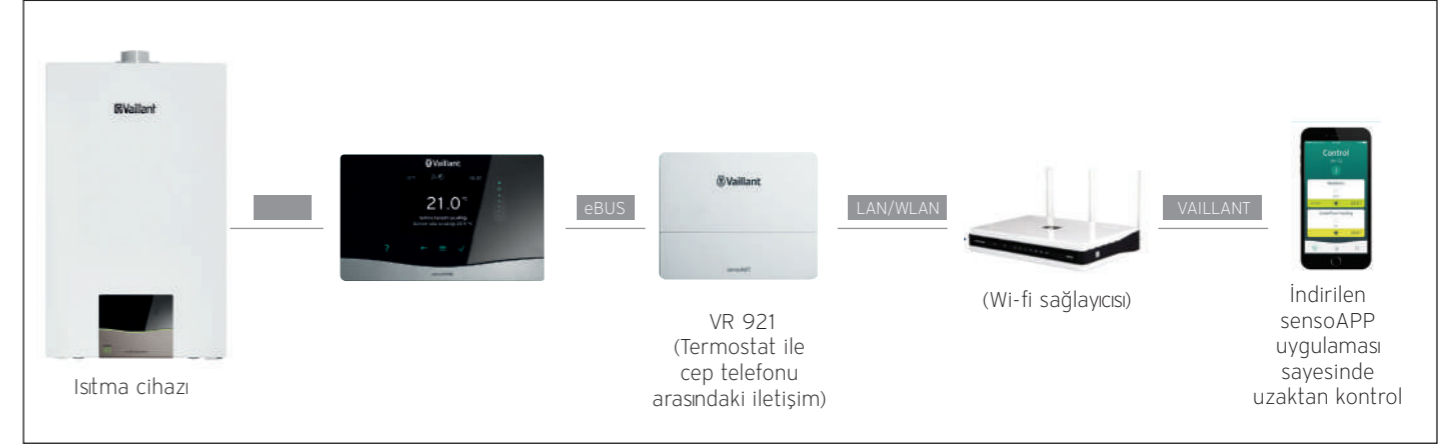

## Kablosuz kullanım\*

- İstenen oda sıcaklığını kablosuz olarak termostat üzerinden ve akıllı cihazla uzaktan kontrol imkanı

## e-BUS bağlantılı mevcut Vaillant ısıtma cihazları ile uyumlu

\* Kullanım mahalinde internet (wi-fi) ve kullanıcı da akıllı telefon, tablet bulunmalıdır. Alıcı ünite ile cihaz arası kablolu, alıcı ünite beslemesi adaptör ile yapılmaktadır.

# VR 921 sensoNET

İnternet bağlantısı ile kombi, kaskad sistemleri, ısı pompası sistemlerini uzaktan kontrol etmek hiç bu kadar konforlu olmamıştı!

oda termostatları, ısı pompası ve kazan sistemleri ile uyumludur.