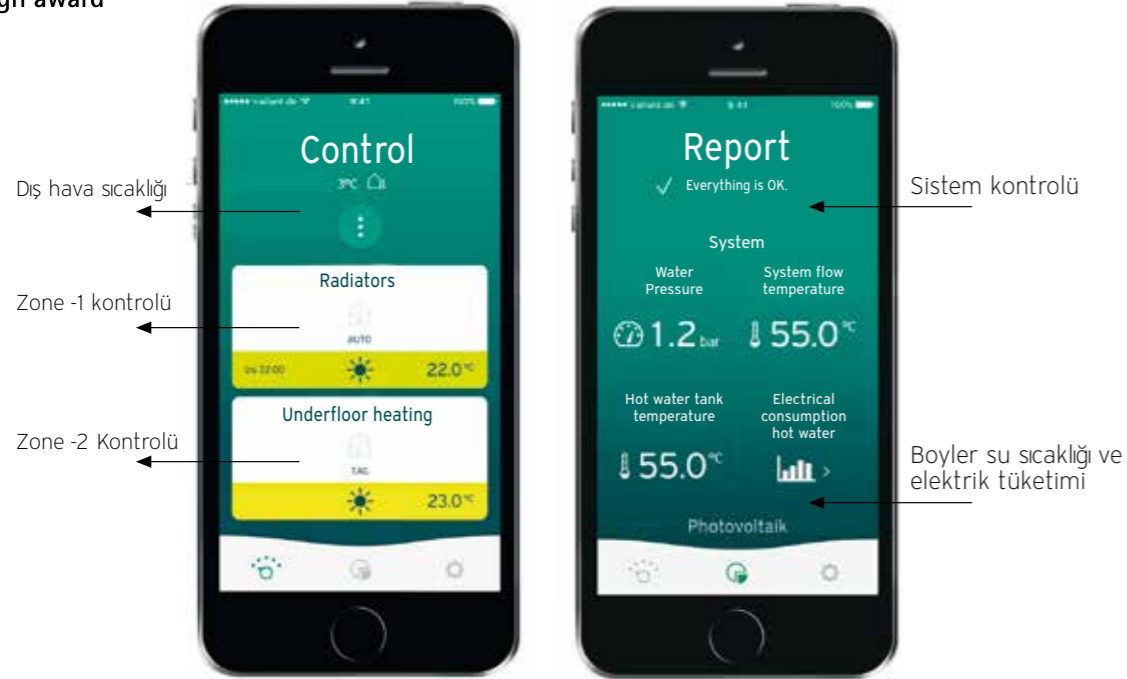

Kontrol

VR 921 sensoNET

İnternet bağlantısı ile kombi, kaskad sistemleri, ısı pompası sistemlerini uzaktan kontrol etmek hiç bu kadar konforlu olmamıştı!

oda termostatları,
ısı pompası ve kazan
sistemleri ile uyumludur.

Kontrol

VR 921 sensoNET

- VR 921 + sensoAPP uygulaması ile ısıtma cihazınıza uzaktan kolay erişim sağlayabilirsiniz.
- ecoTEC ve ısı pompası serisi için adaptörlü VR 921 uyumlu olacaktır.
Yeni kombi ailesinin lansmanı sonrası cihaza dışardan kolay monte edilebilen versiyonları hazır olacaktır.
- VRT 380/f, VRC 720/f oda termostatları ile uyumlu çalışır.

ecoTEC ve ısı pompası serisine uyumlu adaptörlü

Yeni kombi ailesi ile uyumlu Y kablolu
2020 yılında sadece Green iQ'da olacaktır.

sensoAPP uygulaması ile konfor elinin altında!

reddot design award

		YENİ 	YENİ 			
Marka	VRT 15	VRT 36f	VRT 50/2 sensoROOM pure	eRELAX	VRT 380	VRC 720
Model	On-Off	On-Off	Modülasyonlu	Wi-fi kontrollü	Modülasyonlu	Dış hava duyargalı
Bağlantı	Kablolu	Kablosuz	Kablolu	Kablosuz	Kablolu/Kablosuz	Kablolu/Kablosuz
Ekran	Analog	LCD tuşlu	Var	e-paper tuşlu	LCD dokunmatik	LCD dokunmatik
Istma programlama	Yok	Yok	Yok	Var	Var	Var
Sıcak su programlama	Yok	Yok	Yok	Var	Var	Var
Resirkülasyon	Yok	Yok	Yok	Yok	Var	Var
Arka aydınlatma	Yok	Var/Mavi	Yok	Var/Mavi	Var/Mavi	Var/Mavi
Cihaz uyumu	Tüm ecoTEC serisi cihazlarla uyumlu					