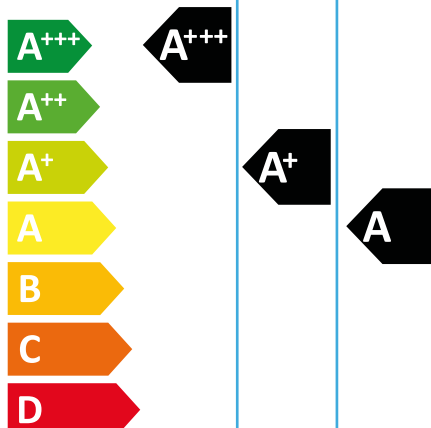

ENERG

енергия · ενεργεια

Vaillant

VAIB1-025WNO + VAIB1-025WNI

SEER

kW **2,7**
SEER **8,4**
kWh/yil **113**

SCOP

kW 2,9	2,7	4,0
SCOP 5,6	4,5	3,5
kWh/yil 725	840	2400