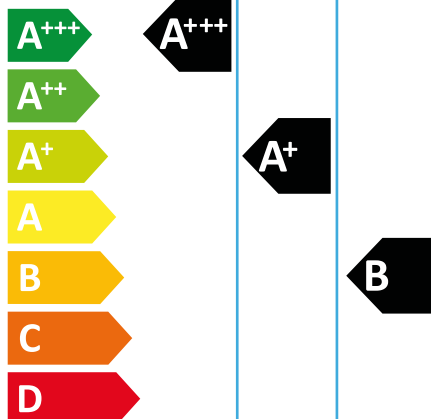

ENERG
енергия · ενεργεια

Vaillant

VAIB1-035WNO + VAIB1-035WNI

SEER

kW **3,5**
SEER **7,1**
kWh/yil **173**

SCOP

kW **3,3**
SCOP **5,2**
kWh/yil **888**

3,2
4,1
1093