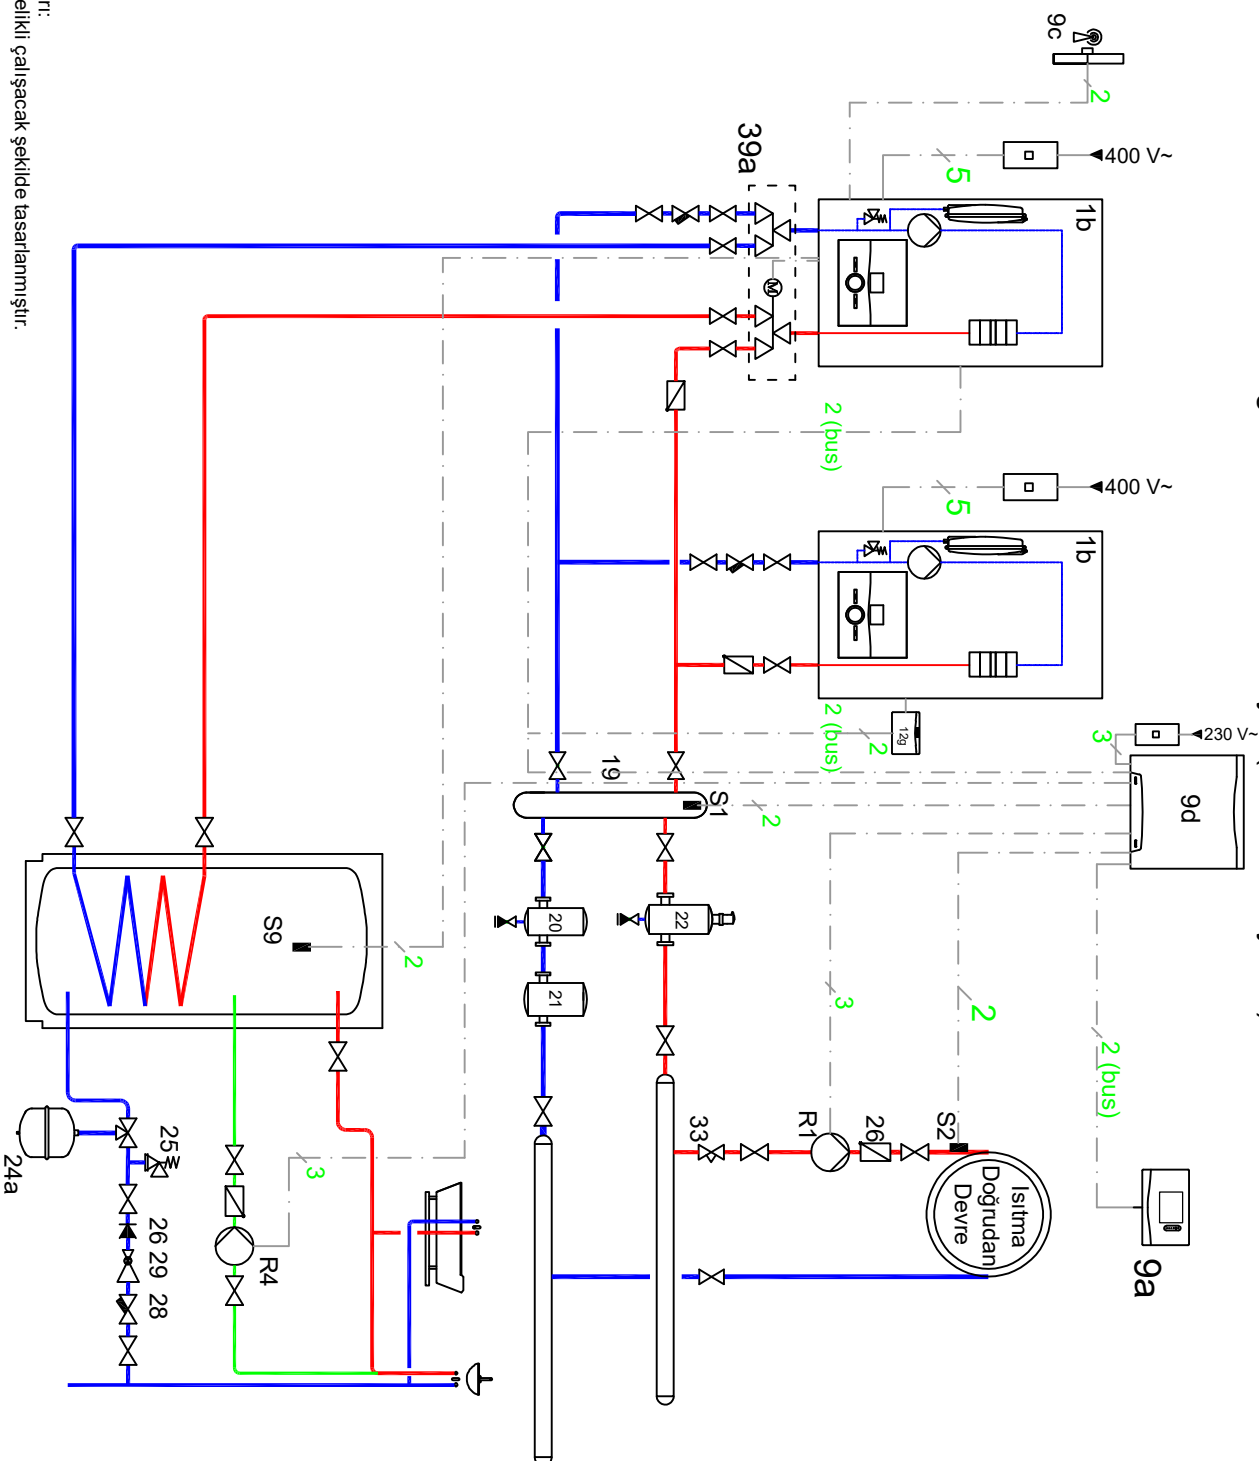

Tesisat 6: 2 x elBLOCK + Isıtma Doğrudan Devresi + Boyler(Resirkülasyonlu) + 3Yollu Vana + Hid. Kar.

Sistem açıklamaları:
Sistem boyler öncelikli çalışacak şekilde tasarlanmıştır.

VRG 720 Şema: 1
VR 71 Yapılandırma: 3

NO	AÇIKLAMA	NO	AÇIKLAMA	NO	AÇIKLAMA	NO	AÇIKLAMA
9a	VRG 720	R1	Isıtma Devresi Pompası	S9	Boiler Sensörü		
9d	VR 71 Karıştırıcı Modülü	R4	Boiler Resirkülasyon Pompası	12g	VR32b Kasked Modülü		
9c	Dış Hava Duyargası	S1	Gidiş Suyu Sıcaklık Sensörü				