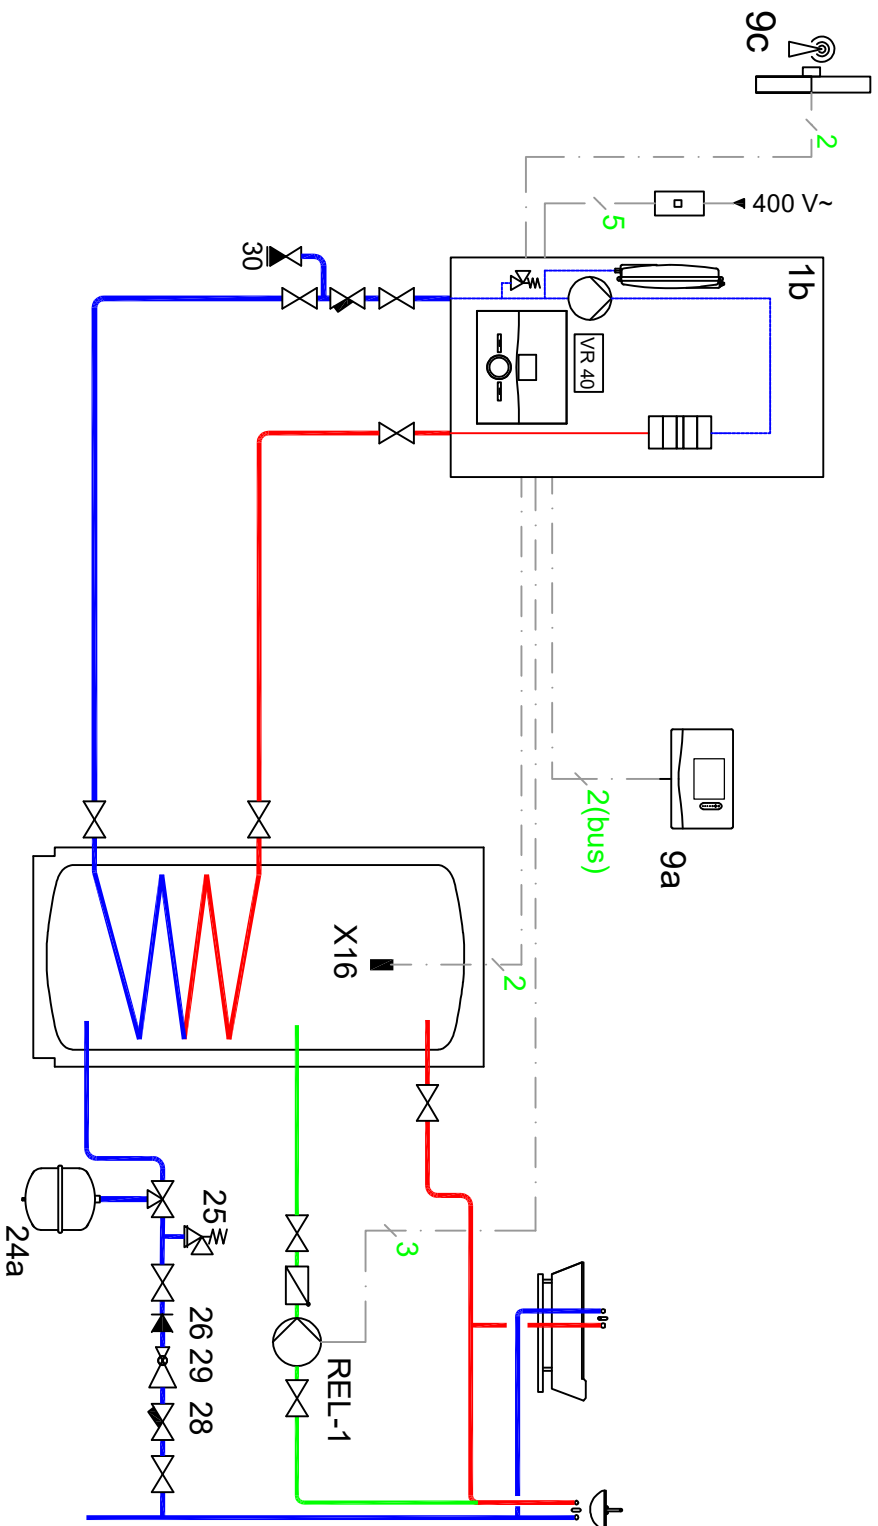

Tesisat 2: 1 x eLoBLOCK + Boyler (Resirkülasyonlu)

VRC 720 Şema: 1

NO	AÇIKLAMA	NO	AÇIKLAMA	NO	AÇIKLAMA	NO	AÇIKLAMA	NO	AÇIKLAMA	NO	AÇIKLAMA
9a	VRC 720	REL-1	Resirkülasyon Pompası								
9c	Dış Hava Duyargası	VR40	Resirkülasyon İçin Ara Modül								
X16	Boyer Sensörlü										