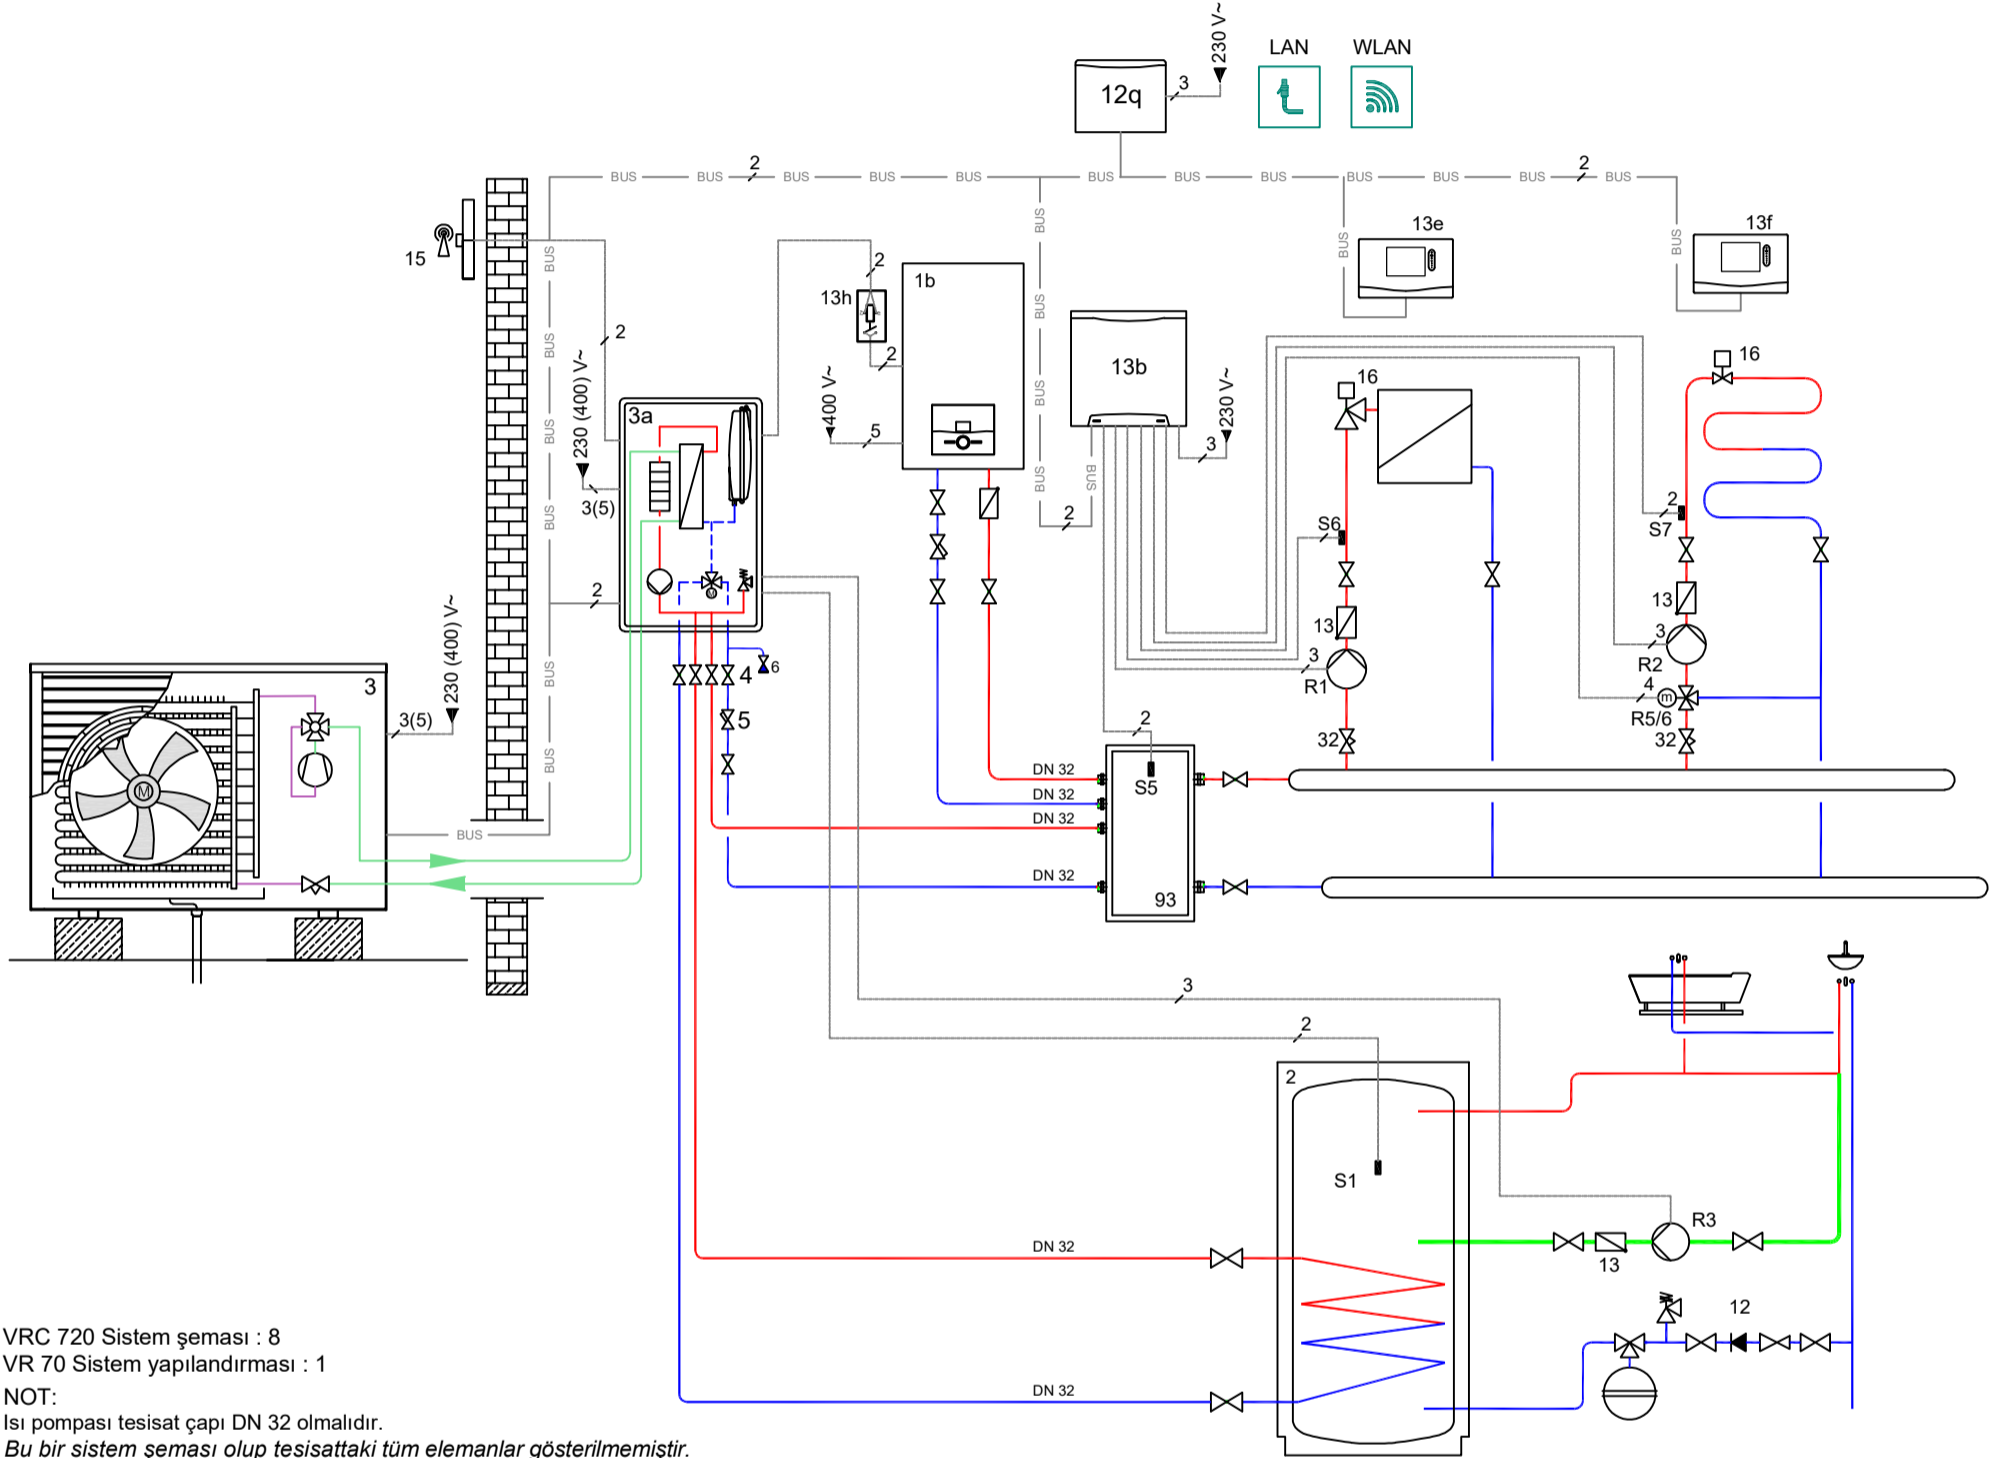

Isıtma + Takviye Isıtma (eloBLOCK)
Radyatör, Yerden Isıtma & Boyler Devresi

NO	AÇIKLAMA	NO	AÇIKLAMA	NO	AÇIKLAMA	NO	AÇIKLAMA
1b	Elektrikli Isıtma Cihazı	13f	VR 91 Uzaktan kumanda modülü	6	Doldurma-Boşaltma Vanası	—	Sıcak Hat (Isıtma yada kullanma suyu)
2	Tek Serpantinli Boyler	13h	Kontaktör	S6/7	Isıtma Suyu Sıcaklık Sensörü	—	Soğuk Hat (Isıtma yada kullanma suyu)
3	aroTHERM Isı Pompası Dış Ünitesi	15	Dış hava duyargası			—	Resirkülasyon Hattı
3a	aroTHERM Isı Pompası İç Ünitesi	16	Termostatik vana			—	Sıcak Hat (Glikol)
4	Vana	32	Debi ayar vanası			—	Soğuk Hat (Glikol)
5	Filtre	93	VWZ MPS 40 Hidrolik Tank			—	R 410 Akışkanı
12	Şebeke Emniyet Grubu	R1-R2	Devre Pompası			—	Kablo bağlantısı
12q	VR 920 (Opsiyonel)	R5/6	3 yollu karıştırıcı vana			—	İletişim kablosu (eBUS)
13	Çek valf	R3	Resirkülasyon Pompası				
13b	VR 70 Karıştırıcı Modül	S5	Gidiş Suyu Sıcaklık Sensörü				
13e	VRC 720	S1	Boiler Sensörü				