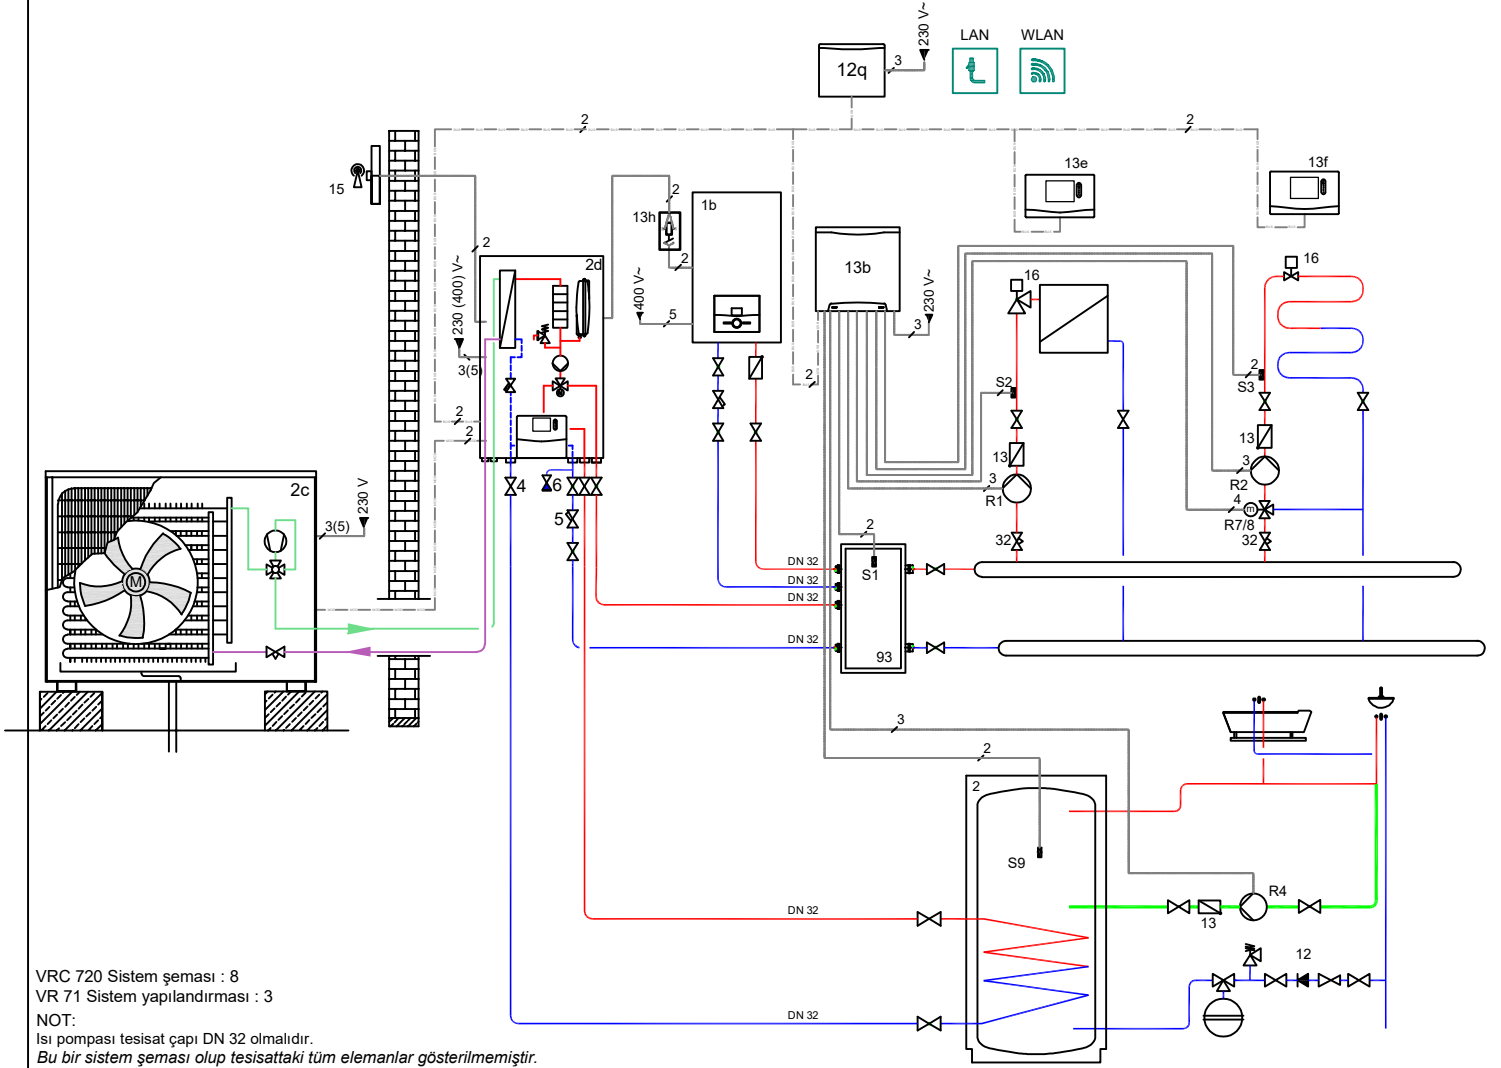

Isıtma + Takviye Isıtma (eloBLOCK)
Radyatör, Yerden Isıtma & Boyler Devresi

NO	AÇIKLAMA	NO	AÇIKLAMA	NO	AÇIKLAMA	NO	AÇIKLAMA
1b	Elektrikli Isıtma Cihazı	13f	VR 91 Uzaktan kumanda modülü	6	Doldurma-Boşaltma Vanası	—	Sıcak Hat (Isıtma yada kullanma suyu)
2	Tek Serpantinli Boyler	13h	Kontaktör	S6/7	Isıtma Suyu Sıcaklık Sensörü	—	Soğuk Hat (Isıtma yada kullanma suyu)
2c	aroTHERM Pure Isı Pompası Dış Ünitesi	15	Dış hava duyargası			—	Resirkülasyon Hattı
2d	aroTHERM Pure Isı Pompası iç Ünitesi	16	Termostatik vana			—	Sıcak Hat (Glikol)
4	Vana	32	Debi ayar vanası			—	Soğuk Hat (Glikol)
5	Filtre	93	VP RW 45/2 B Hidrolik Tank			—	R 32 Akışkanı
12	Şebeke Emniyet Grubu	R1-R2	Devre Pompası			—	Kablo bağlantısı
12q	VR 921 (Opsiyonel)	R5/6	3 yollu karıştırıcı vana			—	İletişim kablosu (eBUS)
13	Çek valf	R3	Resirkülasyon Pompası				
13b	VR 71 Karıştırıcı Modül	S5	Gidiş Suyu Sıcaklık Sensörü				
13e	VRC 720	S1	Boylere Sensörü				