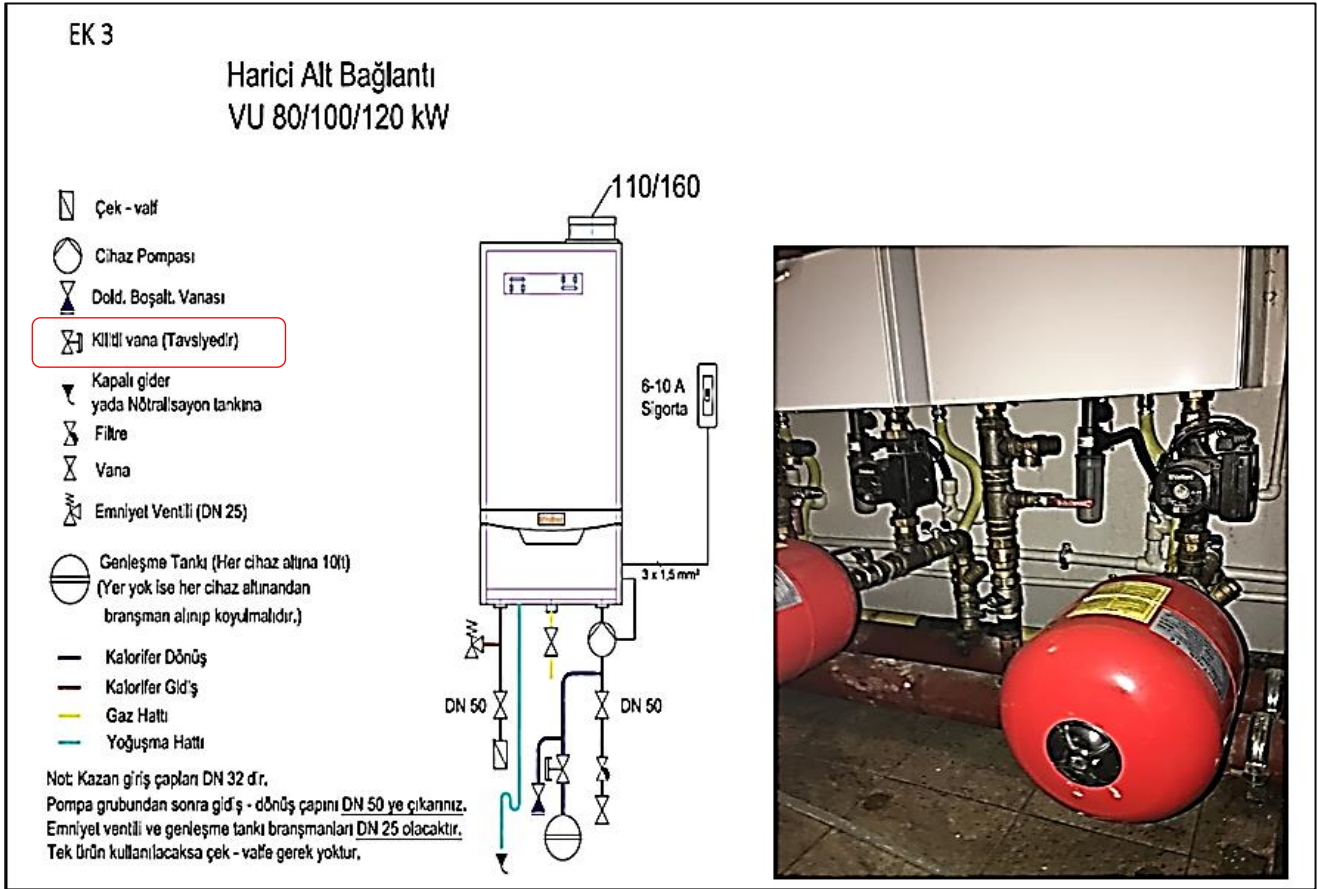

Değerli İş Ortaklarımız;

ecoTEC 80/100/120 kW ürünlerimizin tesisatlandırılmasında EK1'de belirtilen aksesuarların kullanım zorunluluğu kaldırılarak isteğe bağlı kullanıma bırakılmıştır. Modülasyonlu pompa setine alternatif olarak EK2'de belirtilen 20214127 ürün numaralı yüksek verimli pompanın kullanımı zorunludur. Diğer aksesuarlar (Küresel vana, emniyet ventili ve pompa bağlantı boruları) piyasadan temin edilerek kullanılabilir.

EK 1		
	Modülasyonlu Pompa Seti VU 806 / 1006 / 1206 cihaz için modülasyonlu pompa seti. > Paket içeriği: Pompa, bağlantı boruları.	20106189
	Cihaz Emniyet Ventili VU 806 / 1006 / 1206 cihaz için > Paket içeriği: Pompa, bağlantı boruları. 4 bar emniyet ventili (1") 6 bar emniyet ventili (1")	20106057 20106058
	VU 466 / 656 ve VU 806/1006/1206 cihaz için alt bağlantı seti > Paket içeriği: 2 adet 1 - 1/4" rakorlu küresel vana.	20059560

EK 2		
	Yüksek Verimli Pompa VU 806 / 1006 / 1206 cihazlar için kullanılabilir. > Paket içeriği: Pompa	20214127

Cihazda yapılacak borulama montajı, EK3'teki şemaya uygun olacak şekilde harici boru ve aksesuarlarla yapılabilecektir. Yedek parça değişikliklerinde servis teknikerlerinin kolayca montaj ve demontaj yapabilmesi için cihaz ve pompa bağlantılarının rakorlu bağlantı olması gerekmektedir.