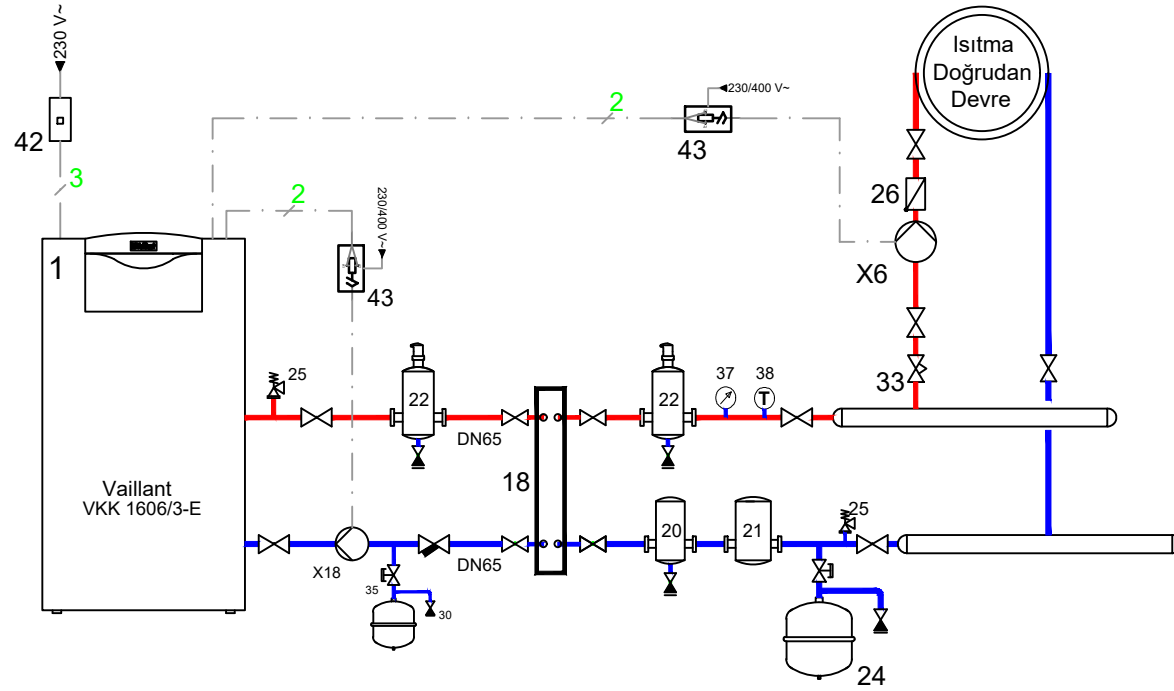

# 1 x VU 160 kW / Isıtma Devresi

NO	AÇIKLAMA									
X18	Cihaz Sirkülasyon Pompası									
X6	Isıtma Sirkülasyon Pompası									