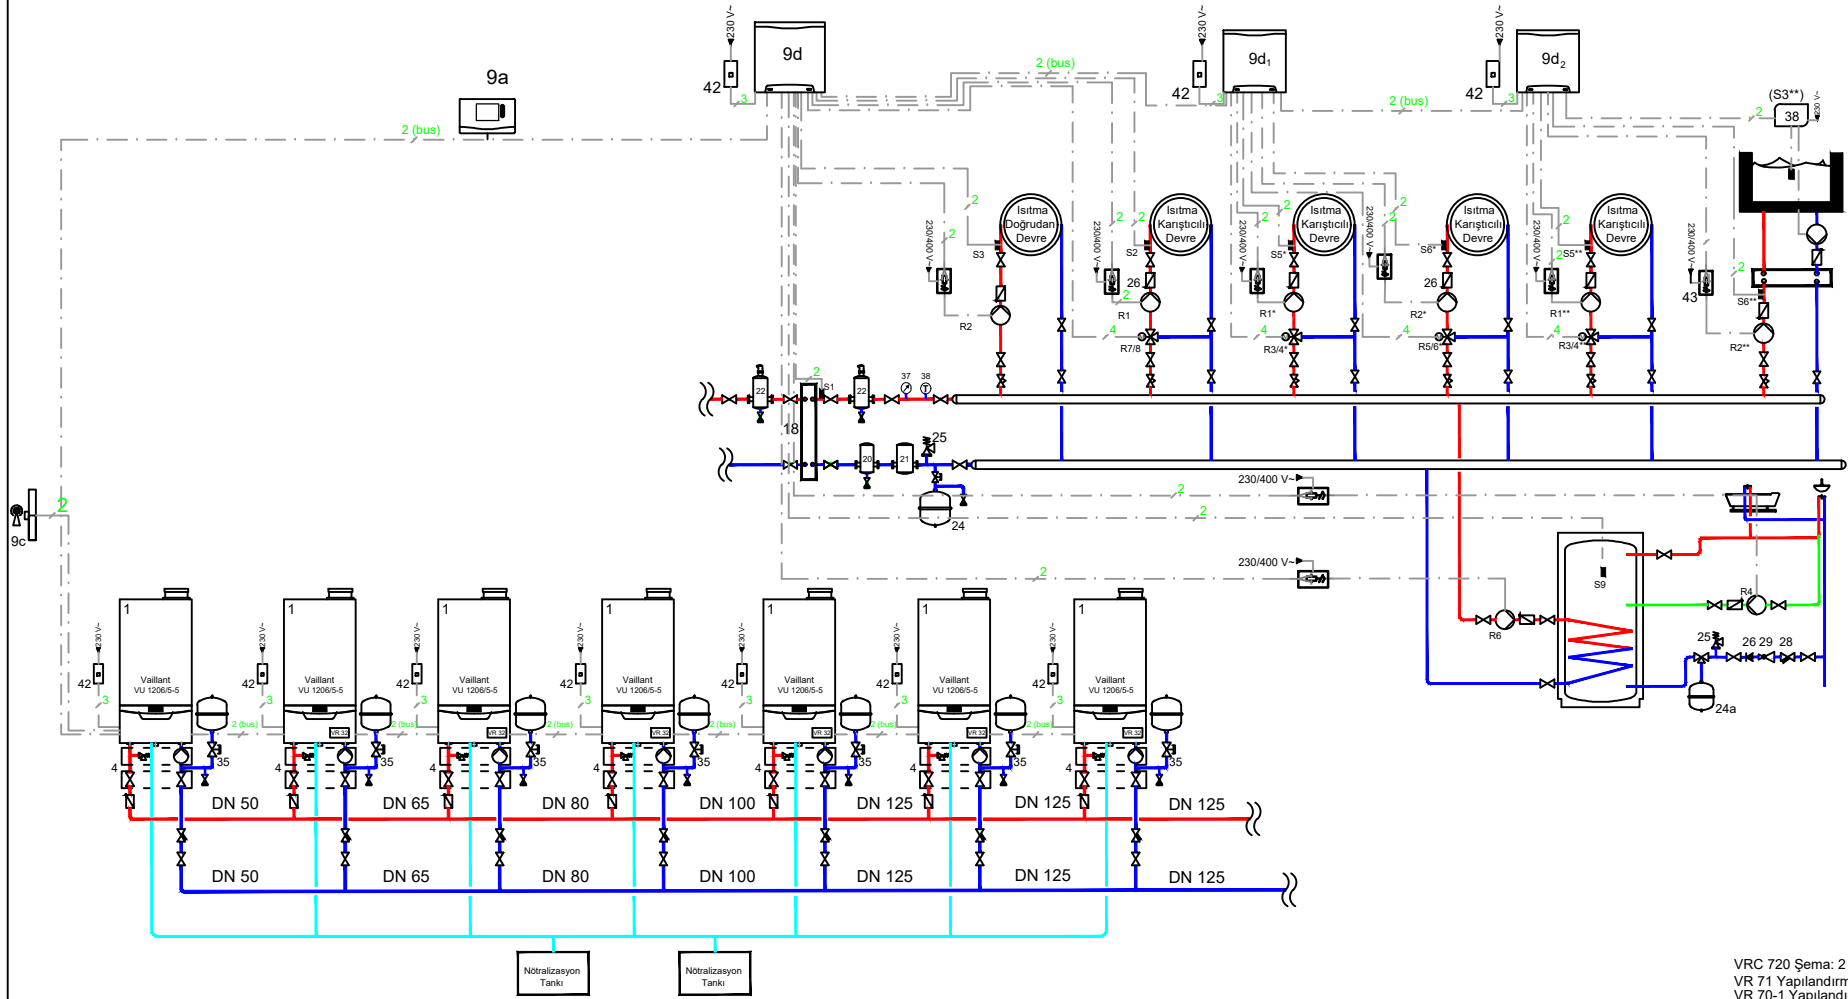

7 x VU 120 kW / 4 x Karıştırıcı + Doğrudan + Havuz + Boyler Devresi

VRC 720 Şema: 2
 VR 71 Yapılandırma: 3
 VR 70-1 Yapılandırma: 5
 VR 70-2 Yapılandırma: 5

NO	AÇIKLAMA	NO	AÇIKLAMA	NO	AÇIKLAMA	NO	AÇIKLAMA	NO	AÇIKLAMA	NO	AÇIKLAMA		
9a	VRC 720	R1	Karıştırıcı Isıtma Devre Pompası	R1*	Karıştırıcı Isıtma Devre Pompası	R2	Doğrudan Isıtma Devre Pompası	S3	Isıtma Devresi Sıcaklık Sensörü	S6*	Isıtma Devresi Sıcaklık Sensörü	R7/8	3 Yollu Karıştırıcı Vana
9d	VR 71 Karıştırıcı Modül	R6	Boylar Isıtma Pompası	R2*	Karıştırıcı Isıtma Devre Pompası	S1	Gidiş Suyu Sıcaklık Sensörü	S2	Isıtma Devresi Sıcaklık Sensörü	S5**	Isıtma Devresi Sıcaklık Sensörü	R3/4*	3 Yollu Karıştırıcı Vana
R2**	Havuz Isıtma Devre Pompası	R4	Boylar Resirkülasyon Pompası	R1**	Karıştırıcı Isıtma Devre Pompası	S6**	Havuz Devresi Sıcaklık Sensörü	S5*	Isıtma Devresi Sıcaklık Sensörü	S9	Boylar Sıcaklık Sensörü	R5/6*	3 Yollu Karıştırıcı Vana