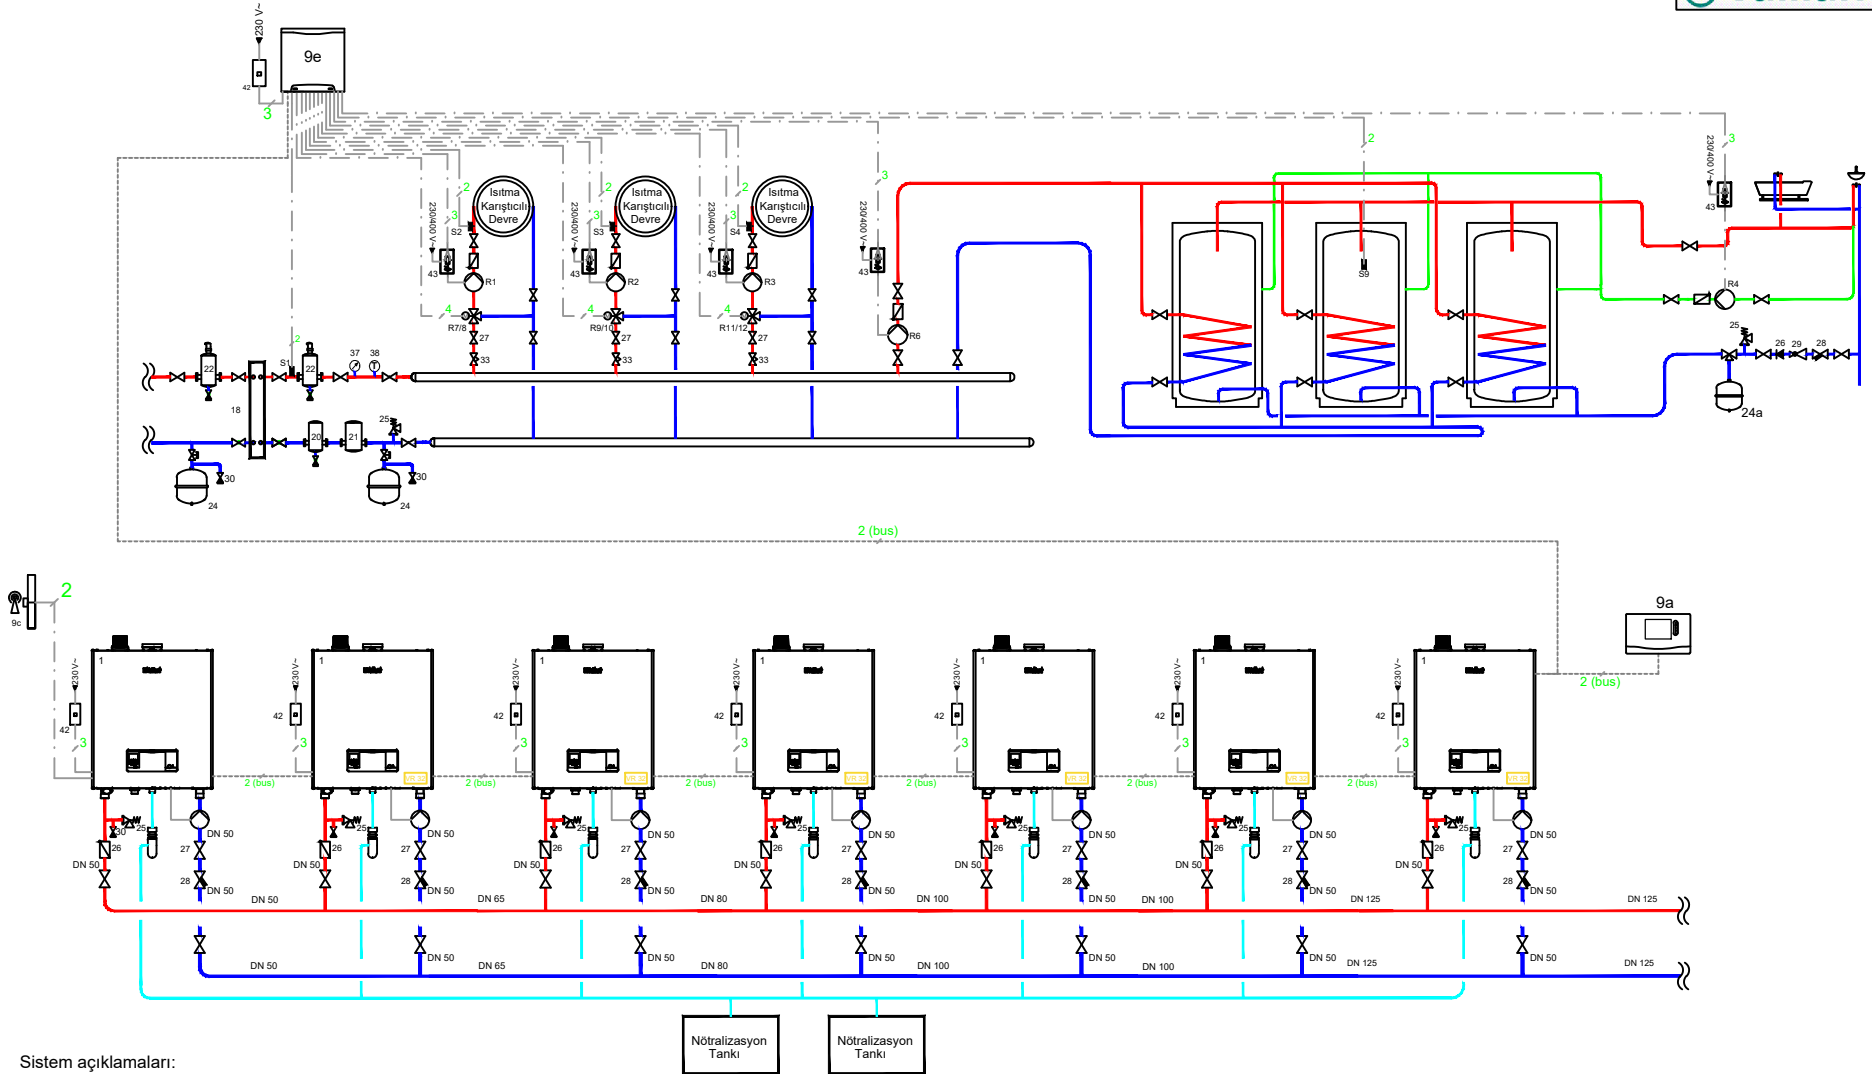

7 x ecoFIT Plus VU 100 / 3 Karıştırıcı Devre + Boyler / Plakalı Eşanjörlü

Sistem açıklamaları:

Sistem paralel (boyler & ısıtma) çalışacak şekilde tasarlanmıştır.

Filtre ile kazan sirkülasyon pompası arasındaki vana tavsiyedir.

Kaskad sisteminde cihaz adedinden 1 eksik VR 32 kullanılmalıdır. (n-1)

VRC 720 Şema: 2

VR 71 Yapılandırma: 3

NO	AÇIKLAMA	NO	AÇIKLAMA	NO	AÇIKLAMA	NO	AÇIKLAMA	NO	AÇIKLAMA	NO	AÇIKLAMA
9a	VRC 720	R2	Karıştırıcı Isıtma Devre Pompası	R6	Boiler Doldurma Pompası	R11/12	3 Yollu Karıştırıcı Vana	S3	Isıtma Devresi Sıcaklık Sensörü		
9e	VR 71 Karıştırıcı Modül	R3	Karıştırıcı Isıtma Devre Pompası	R7/8	3 Yollu Karıştırıcı Vana	S1	Gidiş Suyu Sıcaklık Sensörü	S4	Isıtma Devresi Sıcaklık Sensörü		
R1	Karıştırıcı Isıtma Devre Pompası	R4	Boiler Resirkülasyon Pompası	R9/10	3 Yollu Karıştırıcı Vana	S2	Isıtma Devresi Sıcaklık Sensörü	S9	Boiler Sensörü		