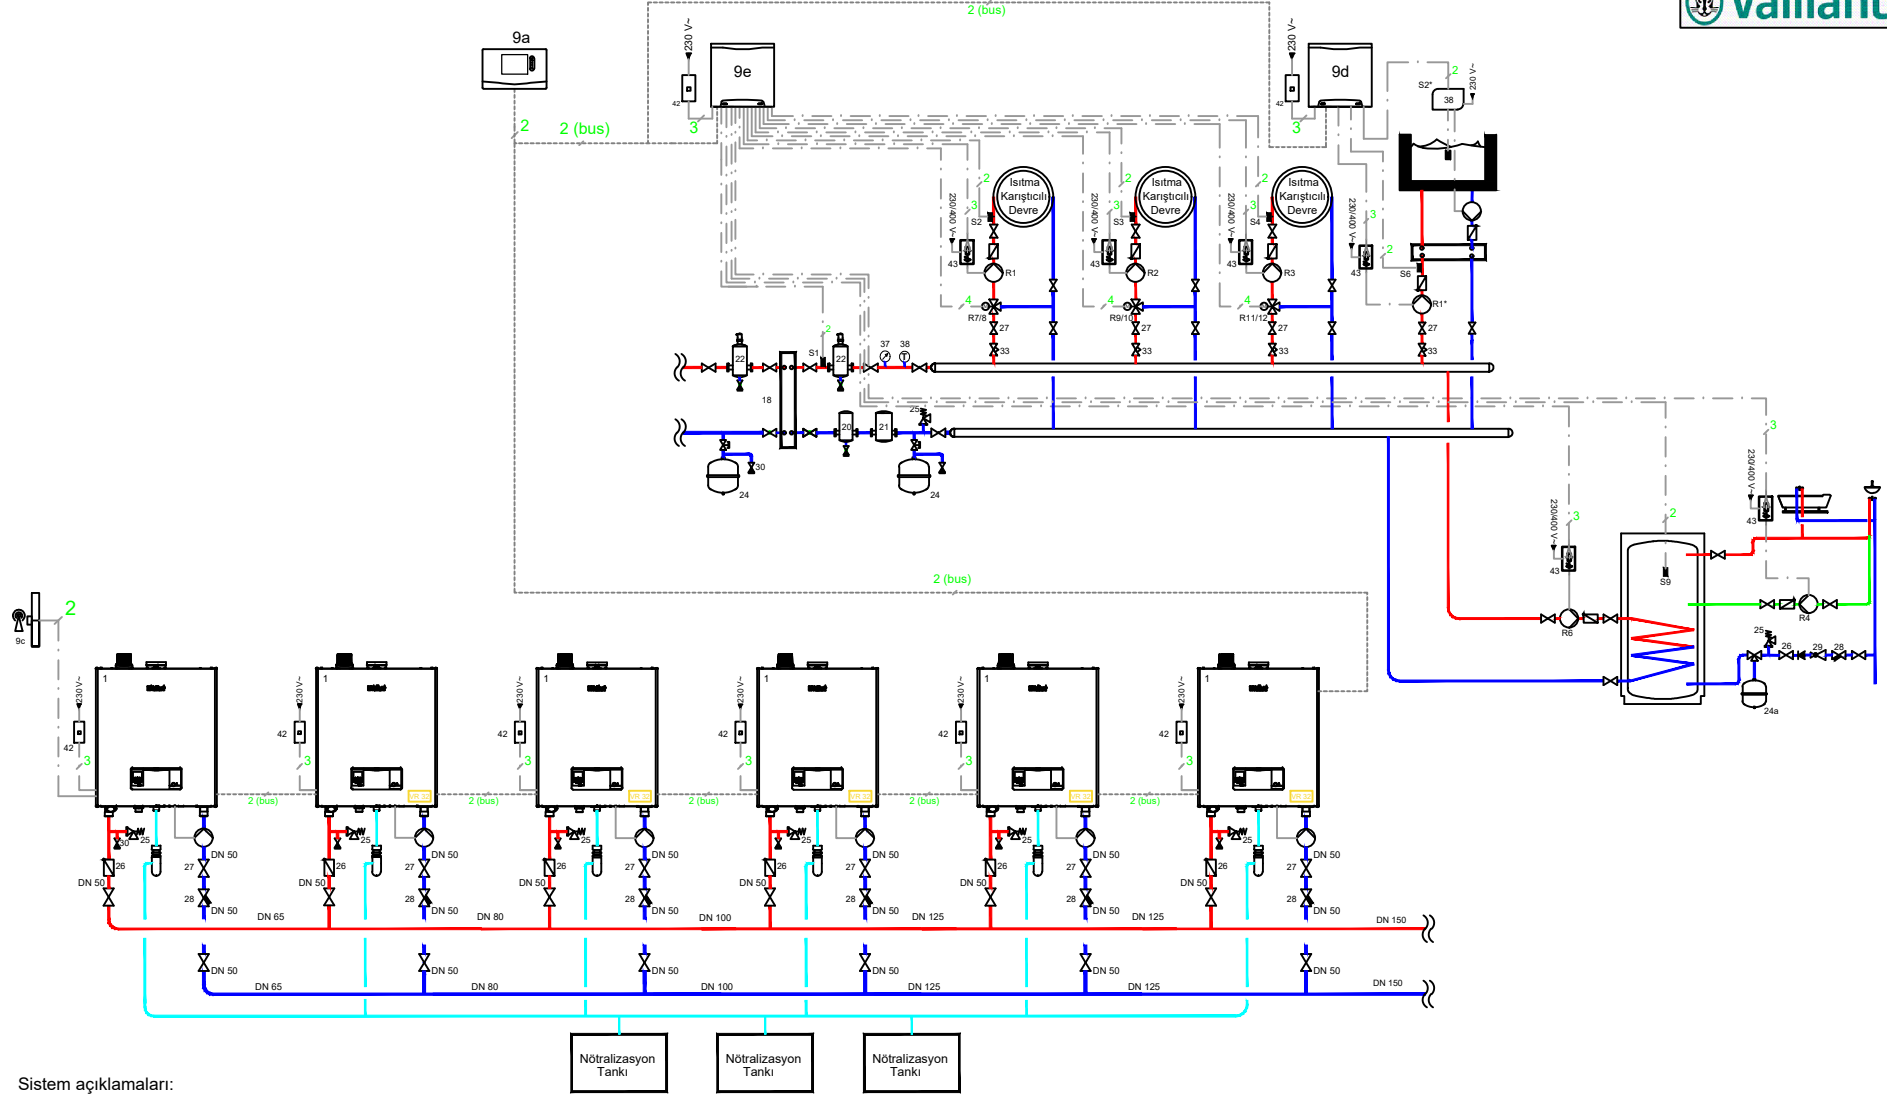

6 x ecoFIT Plus VU 150 / 3 Karıştırıcı Devre + Havuz + Boyler / Plakalı Eşanjörlü

Sistem açıklamaları:

Sistem paralel (boyler & ısıtma) çalışacak şekilde tasarlanmıştır.

Filtre ile kazan sirkülasyon pompası arasındaki vana tavsiyedir.

Kaskad sisteminde cihaz adedinden 1 eksik VR 32 kullanılmalıdır. (n-1)

VRC 720 Şema: 2

VR 71 Yapılandırma: 3

VR 70 Yapılandırma: 5

NO	AÇIKLAMA	NO	AÇIKLAMA	NO	AÇIKLAMA	NO	AÇIKLAMA	NO	AÇIKLAMA	NO	AÇIKLAMA
9a	VRC 720	R1	Karıştırıcı Isıtma Devre Pompası	R1*	Havuz Isıtma Devresi Pompası	R7/8	3 Yollu Karıştırıcı Vana	S1	Gidiş Suyu Sıcaklık Sensörü	S4	Isıtma Devresi Sıcaklık Sensörü
9e	VR 71 Karıştırıcı Modül	R2	Karıştırıcı Isıtma Devre Pompası	R4	Boyer Resirkülasyon Pompası	R9/10	3 Yollu Karıştırıcı Vana	S2	Isıtma Devresi Sıcaklık Sensörü	S2*	On/Off Havuz Pompa Durdurma
9d	VR 70 Karıştırıcı Modül	R3	Karıştırıcı Isıtma Devre Pompası	R6	Boyer Doldurma Pompası	R11/12	3 Yollu Karıştırıcı Vana	S3	Isıtma Devresi Sıcaklık Sensörü	S5*	Havuz Devresi Sıcaklık Sensörü