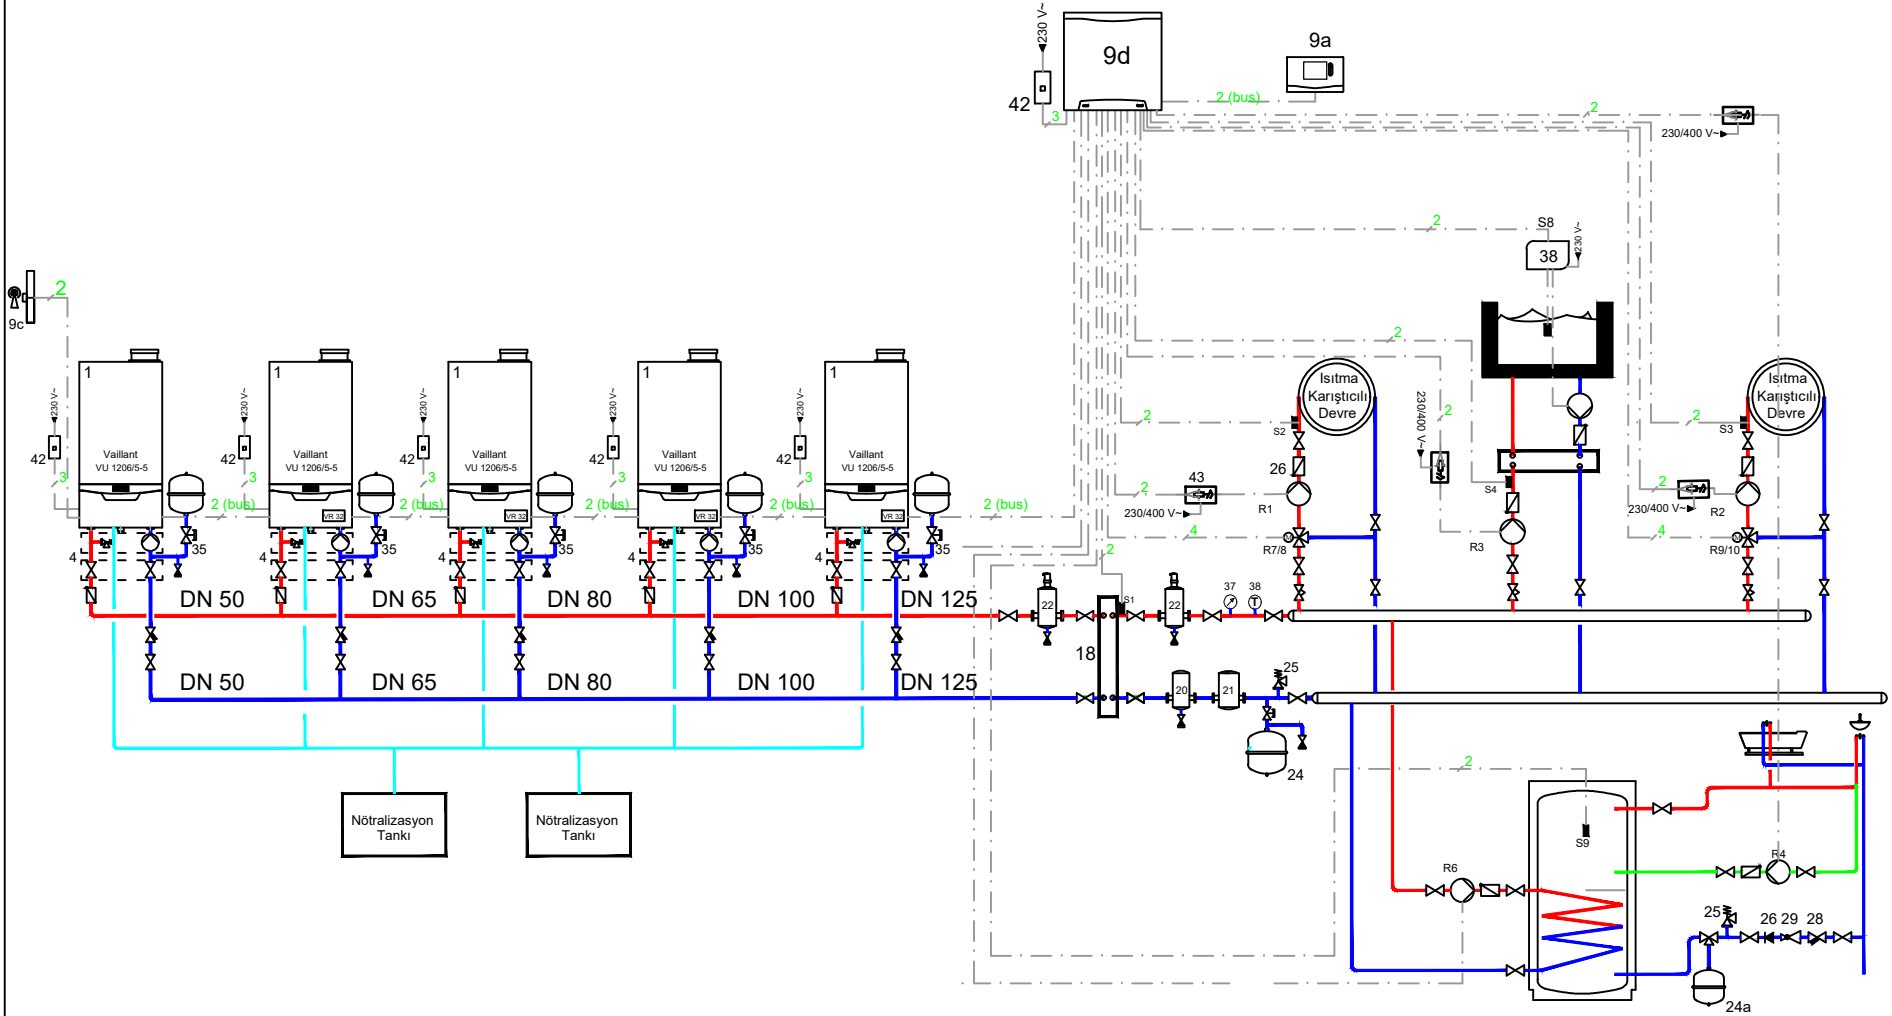

5 x VU 120 kW / 2 x Karıştırıcı + Havuz + Boyler Devresi

VRC 720 Şema: 2
VR 71 Yapılandırma: 3

NO	AÇIKLAMA	NO	AÇIKLAMA	NO	AÇIKLAMA	NO	AÇIKLAMA	NO	AÇIKLAMA
9a	VRC 720	R2	Karıştırıcı Isıtma Devre Pompası	R4	Boylar Resirkülasyon Pompası	S4	Havuz Isıtma Devresi Sıcaklık Sensörü	R7/8	3 Yollu Karıştırıcı Vana
9d	VR 71 Karıştırıcı Modül	R3	Havuz Isıtma Devre Pompası	S1	Gidiş Suyu Sıcaklık Sensörü	S3	Isıtma Devresi Sıcaklık Sensörü	R9/10	3 Yollu Karıştırıcı Vana
R1	Karıştırıcı Isıtma Devre Pompası	R6	Boylar Isıtma Pompası	S2	Isıtma Devresi Sıcaklık Sensörü	S9	Boylar Sıcaklık Sensörü	S6	On/Off Çıkışı Havuz Pompası Durdurma