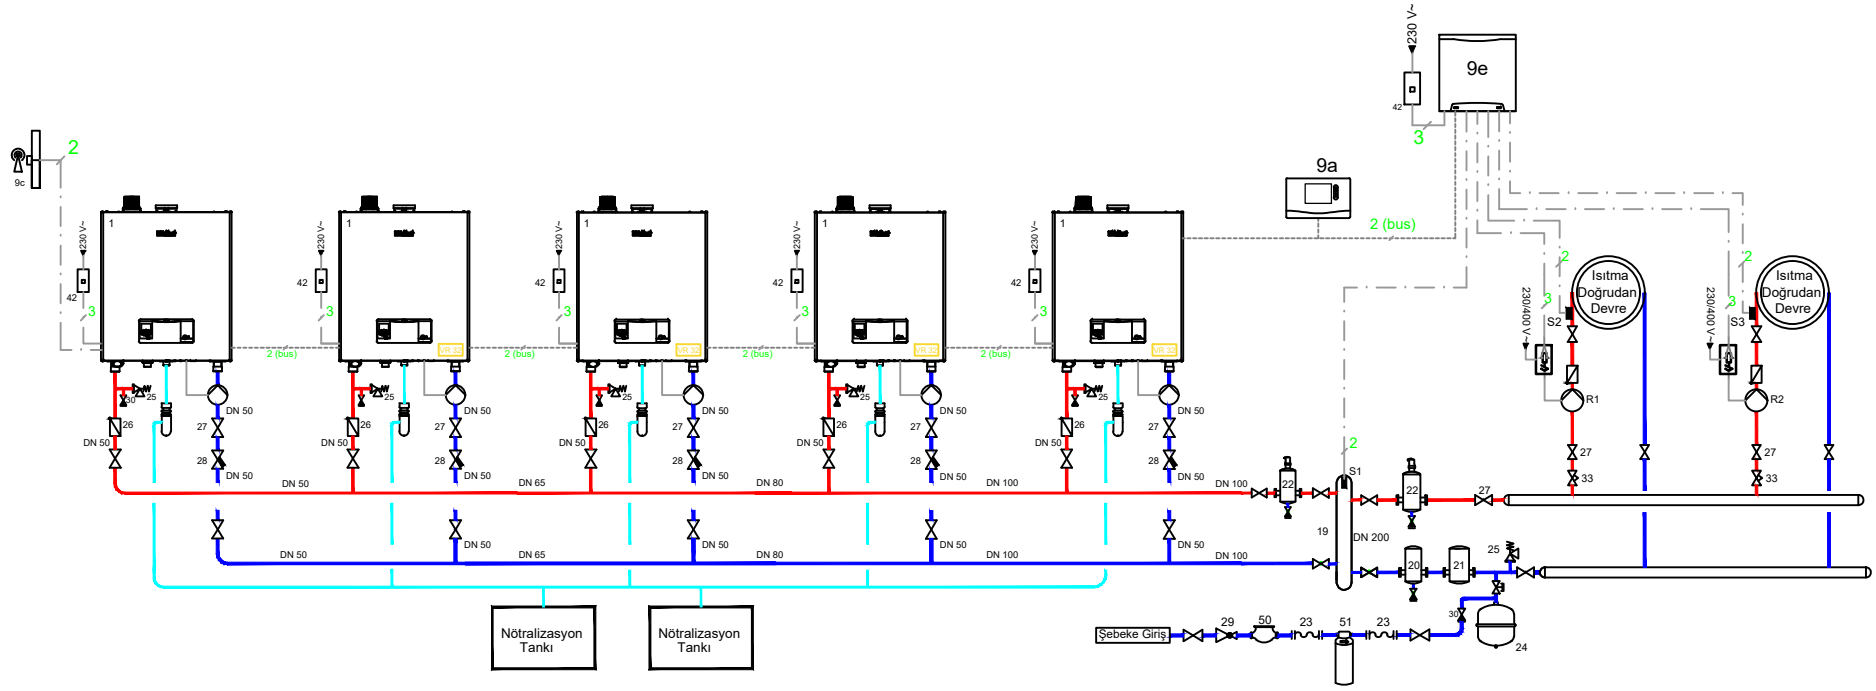

5 x ecoFIT Plus VU 100 / 2 Doğrudan Devre / Hidrolik Karıştırıcı

Sistem açıklamaları:

Filtre ile kazan sirkülasyon pompası arasındaki vana tavsiyedir.

Kaskad sisteminde cihaz adedinden 1 eksik VR 32 kullanılmalıdır. (n-1)

VRC 720 Şema: 2

VR 71 Yapılandırma: 3

NO	AÇIKLAMA	NO	AÇIKLAMA	NO	AÇIKLAMA	NO	AÇIKLAMA	NO	AÇIKLAMA
9a	VRC 720	R2	Isıtma Devre Pompası	S3	Isıtma Devresi Sıcaklık Sensörü				
9e	VR 71 Karıştırıcı Modül	S1	Gidiş Suyu Sıcaklık Sensörü						
R1	Isıtma Devre Pompası	S2	Isıtma Devresi Sıcaklık Sensörü						