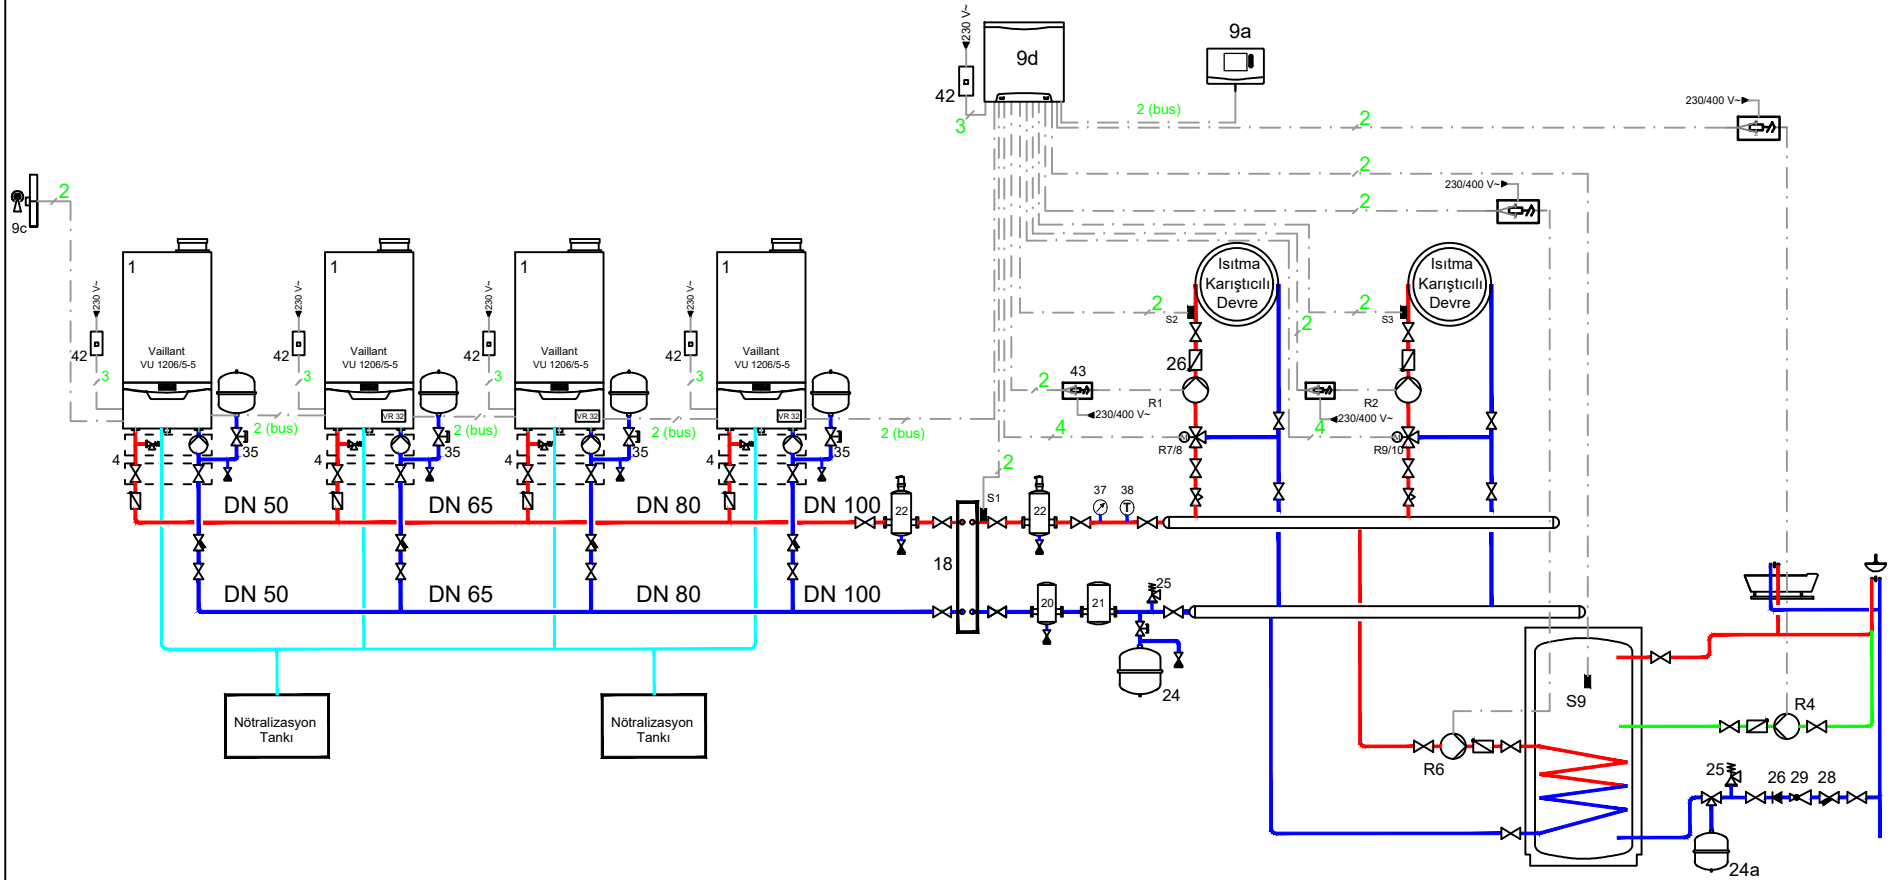

4 x VU 120 kW / 2 x Karıştırıcı + Boyler Devresi

VRC 720 Şema: 2
VR 71 Yapılandırma: 3

NO	AÇIKLAMA	NO	AÇIKLAMA	NO	AÇIKLAMA	NO	AÇIKLAMA
9a	VRC 720	R6	Boiler Isıtma Pompası	S2	Isıtma Devresi Sıcaklık Sensörü	R7/8	3 Yollu Karıştırıcı Vana
R1	Karıştırıcı Isıtma Devre Pompası	R4	Boiler Resirkülasyon Pompası	S3	Isıtma Devresi Sıcaklık Sensörü	R9/10	3 Yollu Karıştırıcı Vana
R2	Karıştırıcı Isıtma Devre Pompası	S1	Gidiş Suyu Sıcaklık Sensörü	S9	Boiler Sıcaklık Sensörü	9d	VR 71 Karıştırıcı Modül