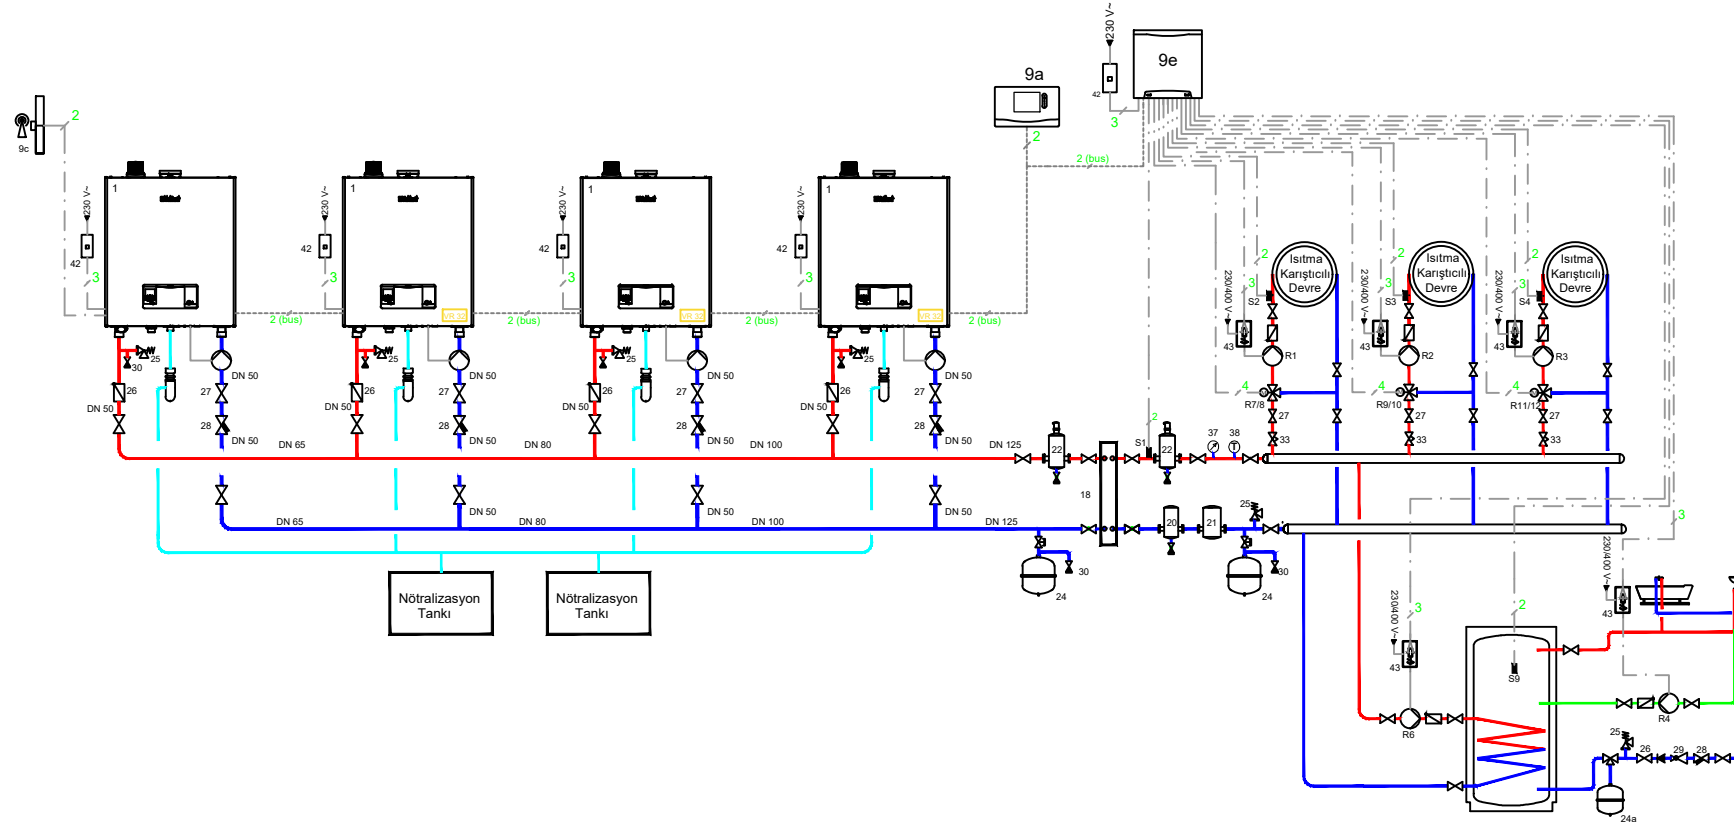

4 x ecoFIT Plus VU 150 / 3 Karıştırıcı Devre + Boyler / Plakalı Eşanjörlü

Sistem açıklamaları:

Sistem paralel (boyler & ısıtma) çalışacak şekilde tasarlanmıştır.

Filtre ile kazan sirkülasyon pompası arasındaki vana tavsiyedir.

Kaskad sisteminde cihaz adedinden 1 eksik VR 32 kullanılmalıdır. (n-1)

VRC 720 Şema: 2

VR 71 Yapılandırma: 3

NO	AÇIKLAMA	NO	AÇIKLAMA	NO	AÇIKLAMA	NO	AÇIKLAMA	NO	AÇIKLAMA
9a	VRC 720	R2	Karıştırıcı Isıtma Devre Pompası	R6	Boiler Doldurma Pompası	R11/12	3 Yollu Karıştırıcı Vana	S3	Isıtma Devresi Sıcaklık Sensörü
9e	VR 71 Karıştırıcı Modül	R3	Karıştırıcı Isıtma Devre Pompası	R7/8	3 Yollu Karıştırıcı Vana	S1	Gidiş Suyu Sıcaklık Sensörü	S4	Isıtma Devresi Sıcaklık Sensörü
R1	Karıştırıcı Isıtma Devre Pompası	R4	Boiler Resirkülasyon Pompası	R9/10	3 Yollu Karıştırıcı Vana	S2	Isıtma Devresi Sıcaklık Sensörü	S9	Boiler Sensörü