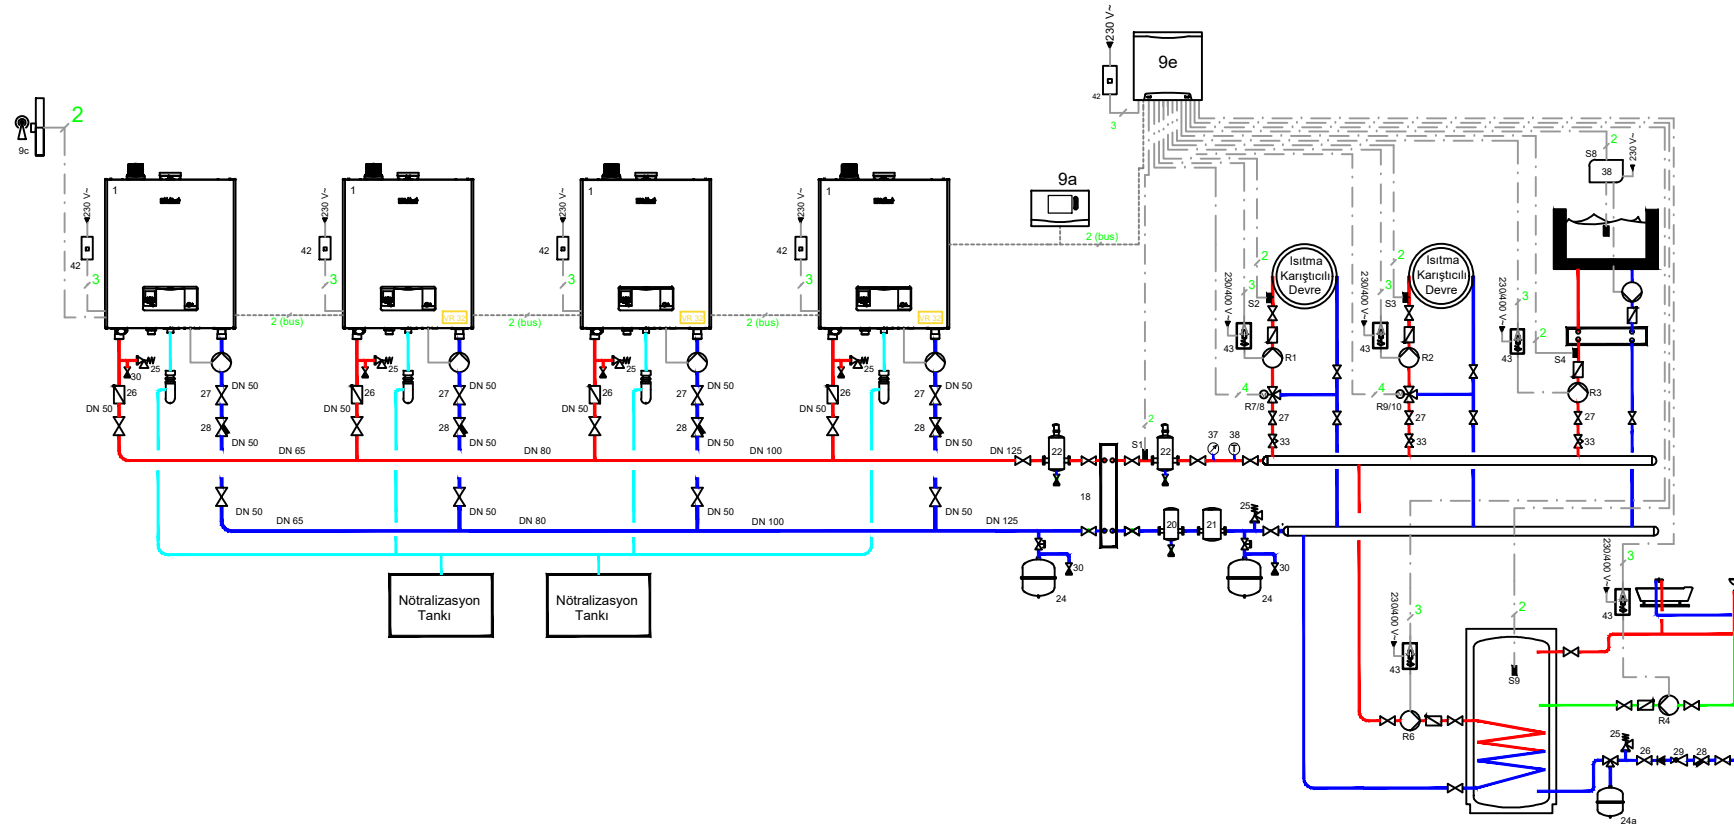

4 x ecoFIT Plus VU 150 / 2 Karıştırıcı Devre + Havuz + Boyler / Plakalı Eşanjörlü

Sistem açıklamaları:

Sistem paralel (boyler & ısıtma) çalışacak şekilde tasarlanmıştır.

Filtre ile kazan sirkülasyon pompası arasındaki vana tavsiyedir.

Kaskad sisteminde cihaz adedinden 1 eksik VR 32 kullanılmalıdır. (n-1)

VRC 720 Şema: 2

VR 71 Yapılandırma: 3

NO	AÇIKLAMA	NO	AÇIKLAMA	NO	AÇIKLAMA	NO	AÇIKLAMA	NO	AÇIKLAMA	NO	AÇIKLAMA
9a	VRC 720	R2	Karıştırıcı Isıtma Devre Pompası	R6	Boylar Doldurma Pompası	38	Havuz kontrol (On-Off 24V çıkışı)	S3	Isıtma Devresi Sıcaklık Sensörü	S9	Boylar Sensörü
9e	VR 71 Karıştırıcı Modül	R3	Havuz Isıtma Devre Pompası	R7/8	3 Yollu Karıştırıcı Vana	S1	Gidiş Suyu Sıcaklık Sensörü	S4	Havuz Devresi Sıcaklık Sensörü		
R1	Karıştırıcı Isıtma Devre Pompası	R4	Boylar Resirkülasyon Pompası	R9/10	3 Yollu Karıştırıcı Vana	S2	Isıtma Devresi Sıcaklık Sensörü	S8	On/Off Havuz Pompa Durdurma		