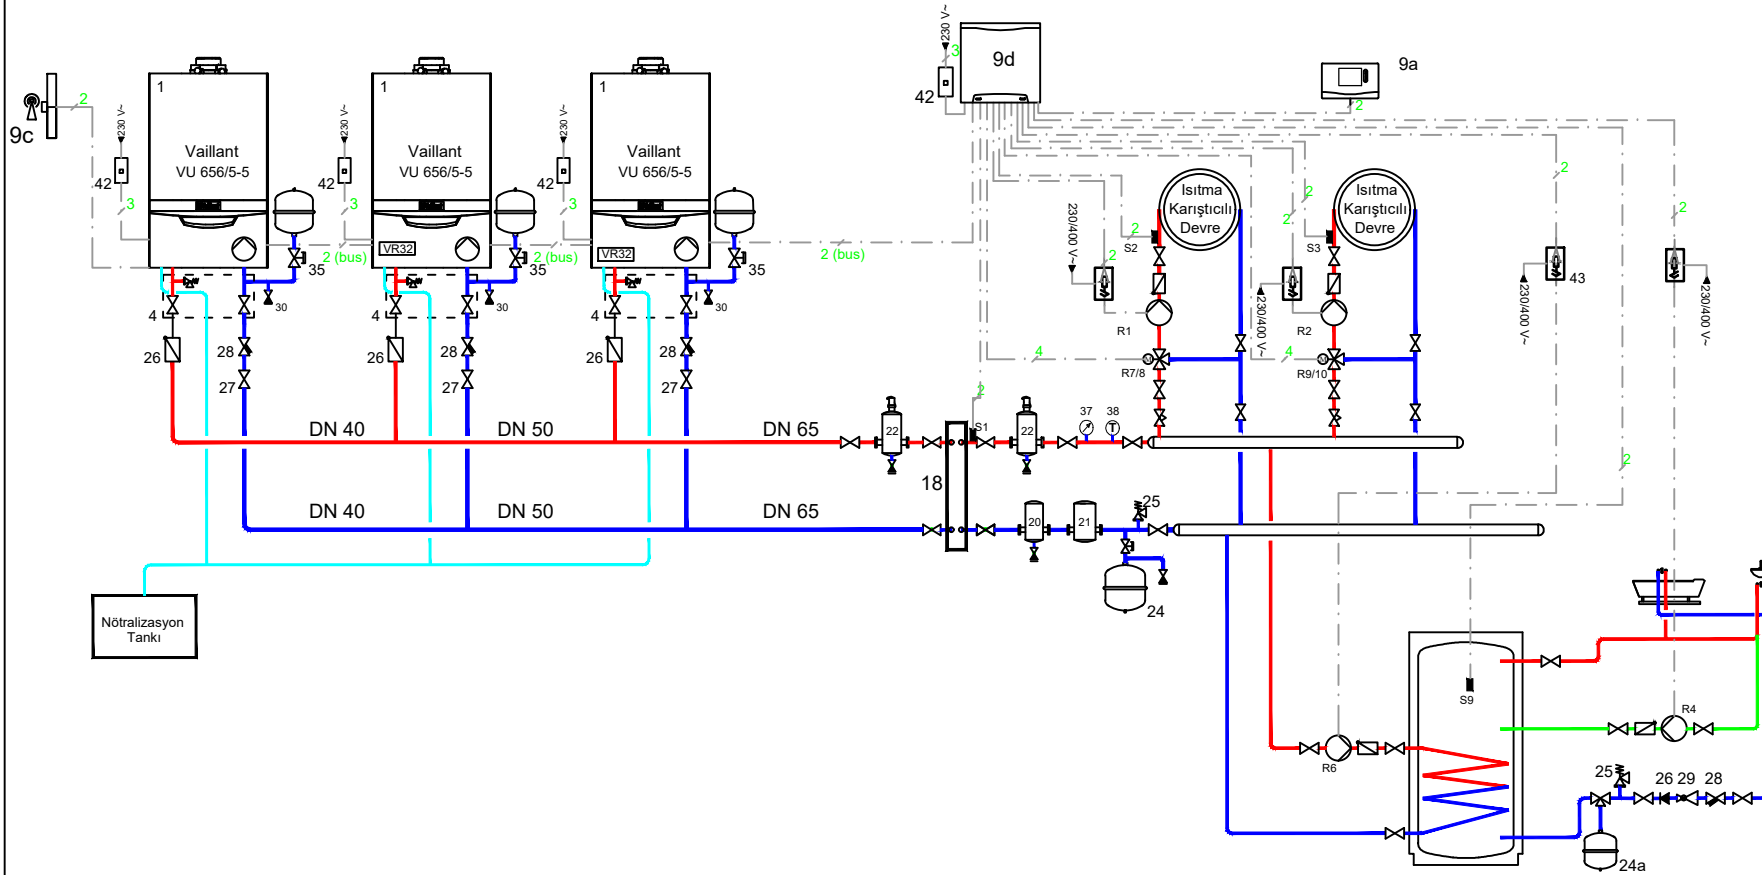

3 x VU 65 kW / 2 x Karıştırıcı + Boyler Devresi

Sistem açıklamaları:

Sistem paralel (boyler & ısıtma) çalışacak şekilde tasarlanmıştır.

VR 720 Şema: 2
VR 71 Yapılandırma: 3

NO	AÇIKLAMA	NO	AÇIKLAMA	NO	AÇIKLAMA	NO	AÇIKLAMA						
9a	VR 720	R6	Boylere Isıtma Pompası	S9	Boylere Sıcaklık Sensörü	R7/8	3 Yollu Karıştırıcı Vana						
R1	Karıştırıcı Isıtma Devre Pompası	R4	Boylere Resirkülasyon Pompası	S2	Isıtma Devresi Sıcaklık Sensörü	R9/10	3 Yollu Karıştırıcı Vana						
R2	Karıştırıcı Isıtma Devre Pompası	S1	Gidiş Suyu Sıcaklık Sensörü	S3	Isıtma Devresi Sıcaklık Sensörü	9d	VR 71 Karıştırıcı Modül						