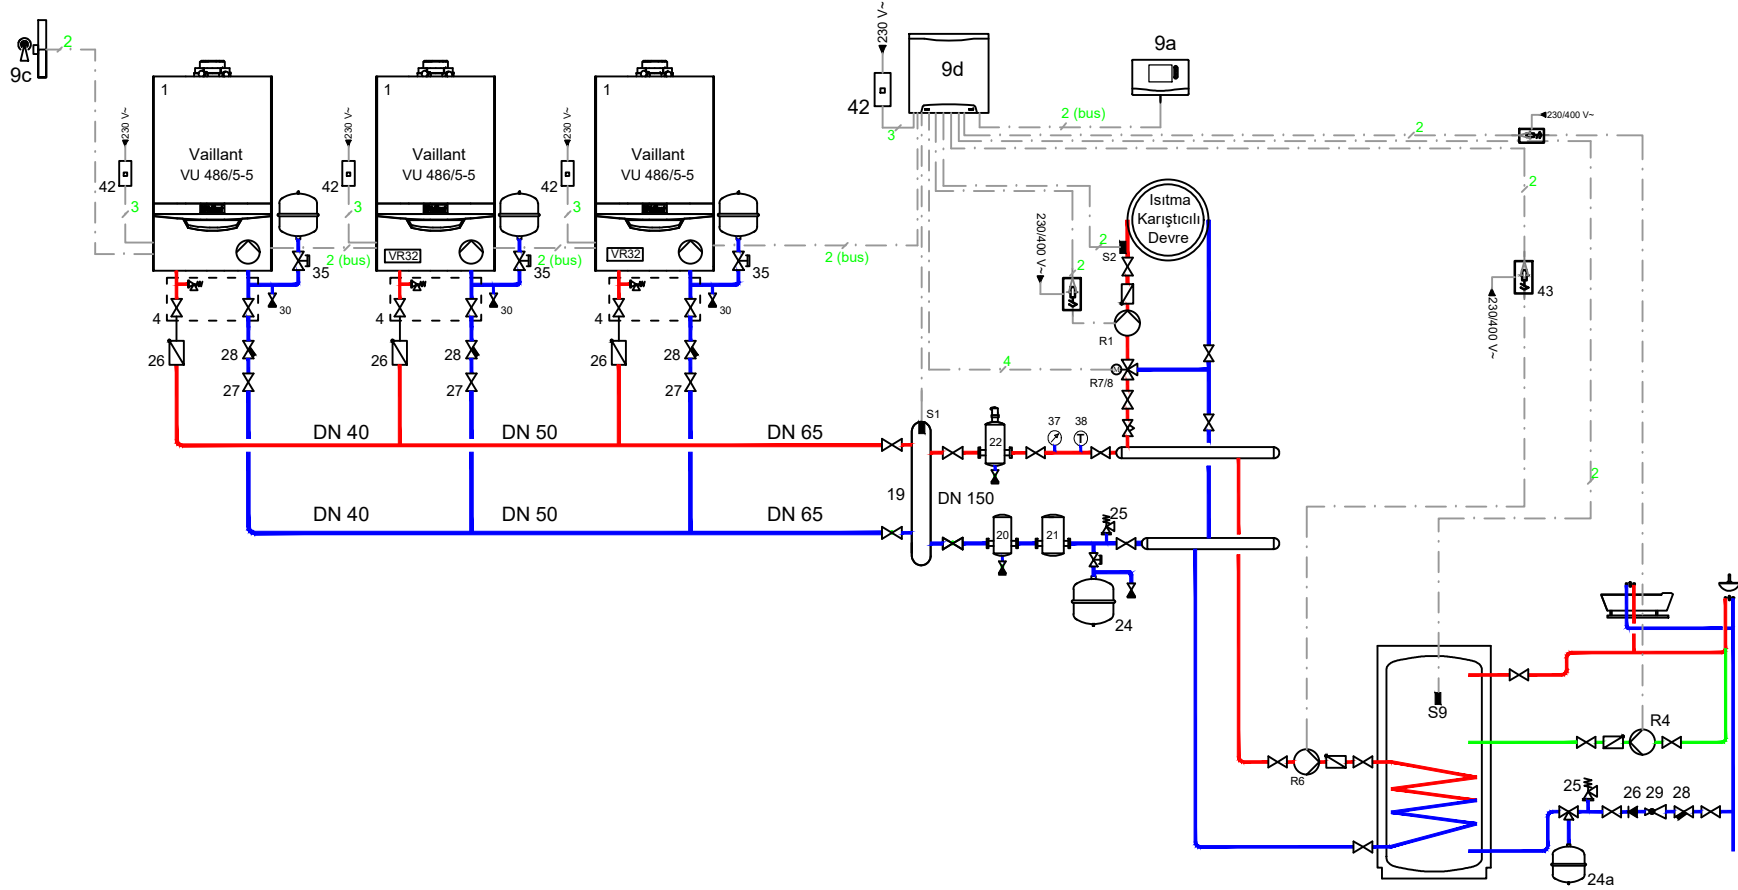

3 x VU 48 kW / Karıştırıcılı + Boyler Devresi

Sistem açıklamaları:

Sistem paralel (boyler & ısıtma) çalışacak şekilde tasarlanmıştır.

VRC 720 Şema: 2
VR 71 Yapılandırma:3

NO	AÇIKLAMA	NO	AÇIKLAMA	NO	AÇIKLAMA
9a	VRC 720	R7/8	3 Yollu Karıştırıcılı Vana	S9	Boyer Sıcaklık Sensörü
R1	Karıştırıcılı İstıma Devre Pompası	R4	Boyer Resirkülasyon Pompası	S2	İstıma Devresi Sıcaklık Sensörü
R6	Boyer İstıma Pompası	S1	Gidiş Suyu Sıcaklık Sensörü	9d	VR 71 Karıştırıcılı Modül