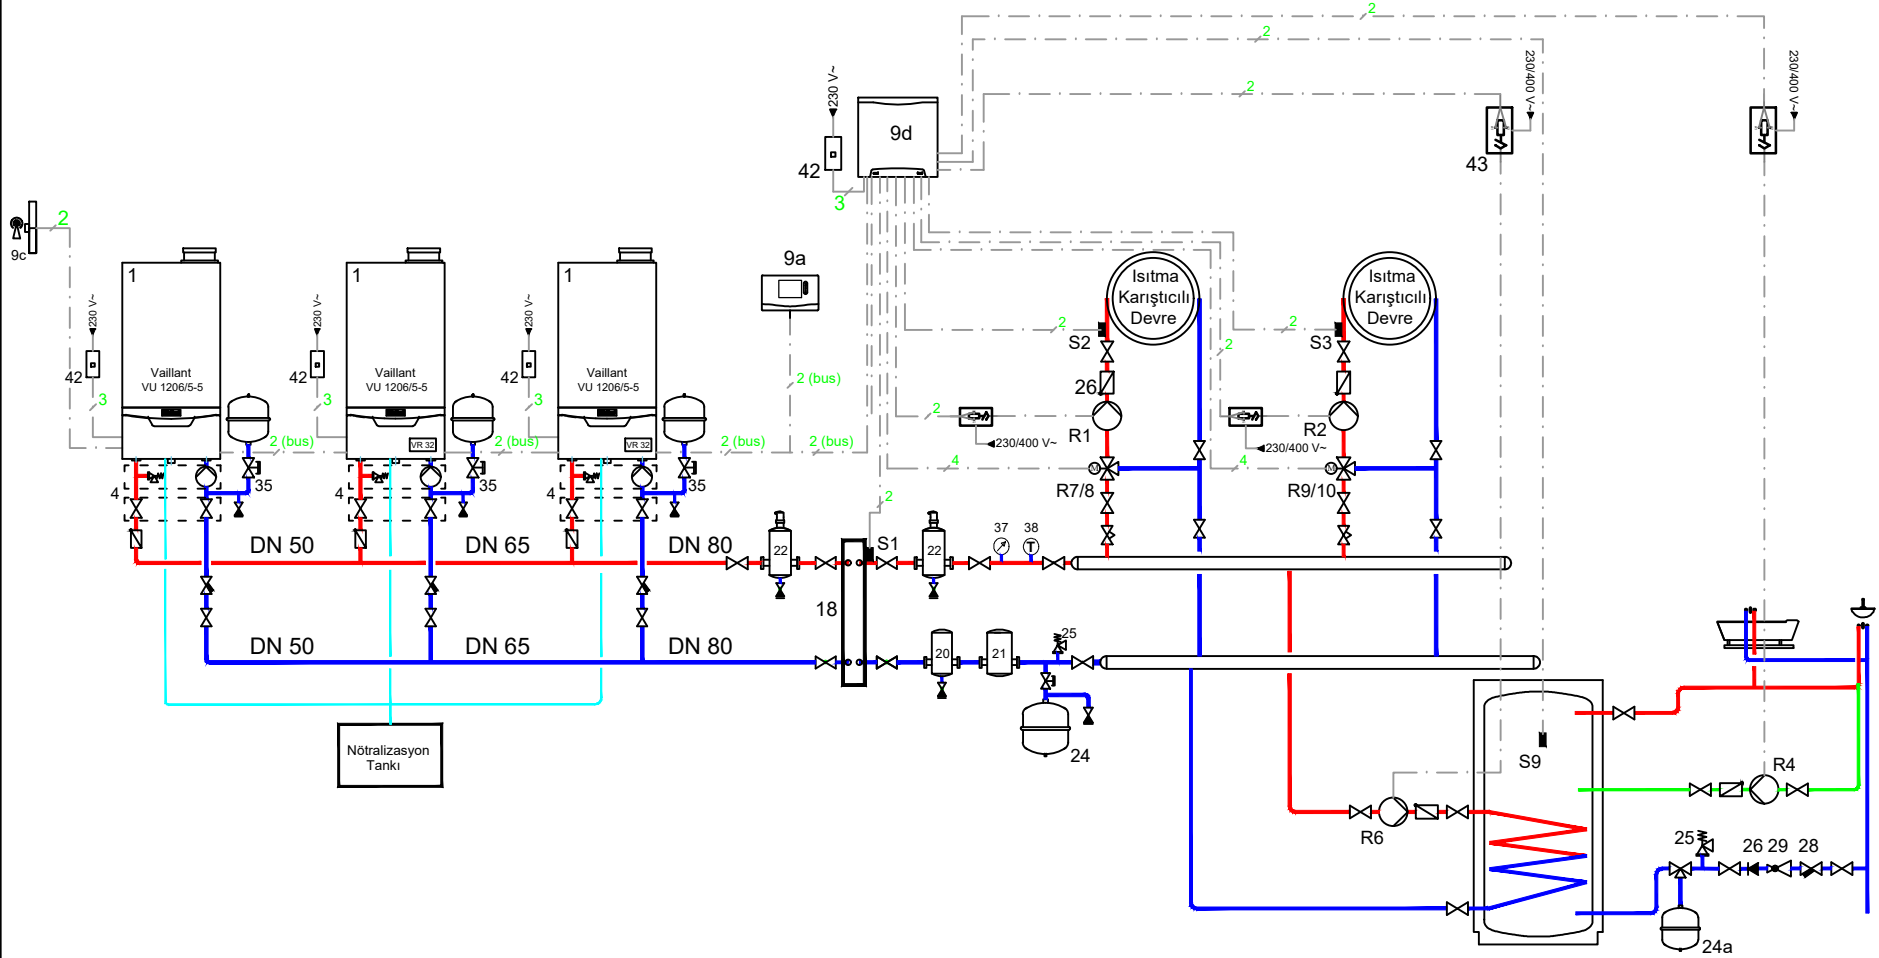

3 x VU 120 kW / 2 x Karıştırıcı + Boyler Devresi

Sistem açıklamaları:
Sistem paralel (boylere & ısıtma) çalışacak şekilde tasarlanmıştır.

VRC 720 Şema: 2
VR 71 Yapılandırma: 3

NO	AÇIKLAMA	NO	AÇIKLAMA	NO	AÇIKLAMA	NO	AÇIKLAMA
9a	VRC 720	R2	Karıştırıcı Isıtma Devresi Pompası	S1	Gidiş Suyu Sıcaklık Sensörü	S9	Boylere Sıcaklık Sensörü
9d	VR 71 Karıştırıcı Modül	R6	Boylere Isıtma Pompası	S2	Isıtma Devresi Sıcaklık Sensörü	R7/8	3 Yollu Karıştırıcı Vana
R1	Karıştırıcı Isıtma Devre Pompası	R4	Boylere Resirkülasyon Pompası	S3	Isıtma Devresi Sıcaklık Sensörü	R9/10	3 Yollu Karıştırıcı Vana