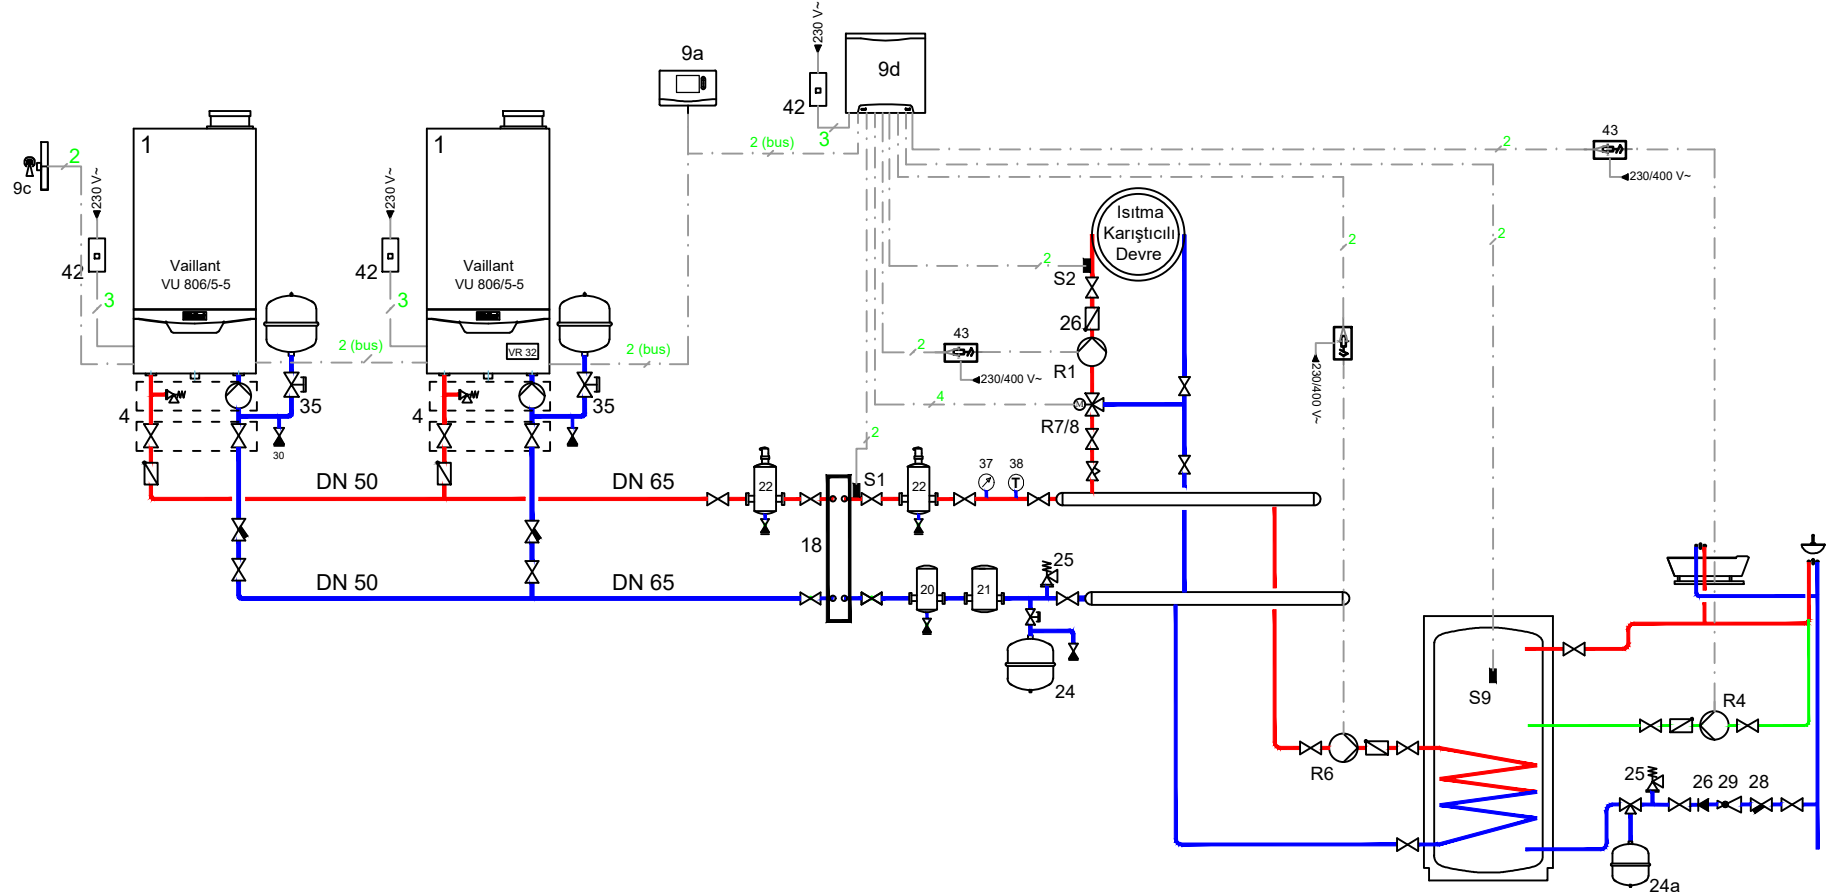

2 x VU 80 kW / Karıştırıcılı + Boyler Devresi

Sistem açıklamaları:
Sistem paralel (boyler & ısıtma) çalışacak şekilde tasarlanmıştır.

VR 720 Şema: 2
VR 71 Yapılandırma: 3

NO	AÇIKLAMA	NO	AÇIKLAMA	NO	AÇIKLAMA
9a	VR 720	S9	Boylere Sensörü	S2	Isıtma Devresi Sıcaklık Sensörü
9d	VR 71 Karıştırıcılı Modül	S1	Gidiş Suyu Sıcaklık Sensörü	R1	Karıştırıcılı Isıtma Devresi Pompası
R7/8	3 Yollu Karıştırıcı Vana	R4	Boylere Resirkülasyon Pompası	R2	Boylere Isıtma Devresi Pompası