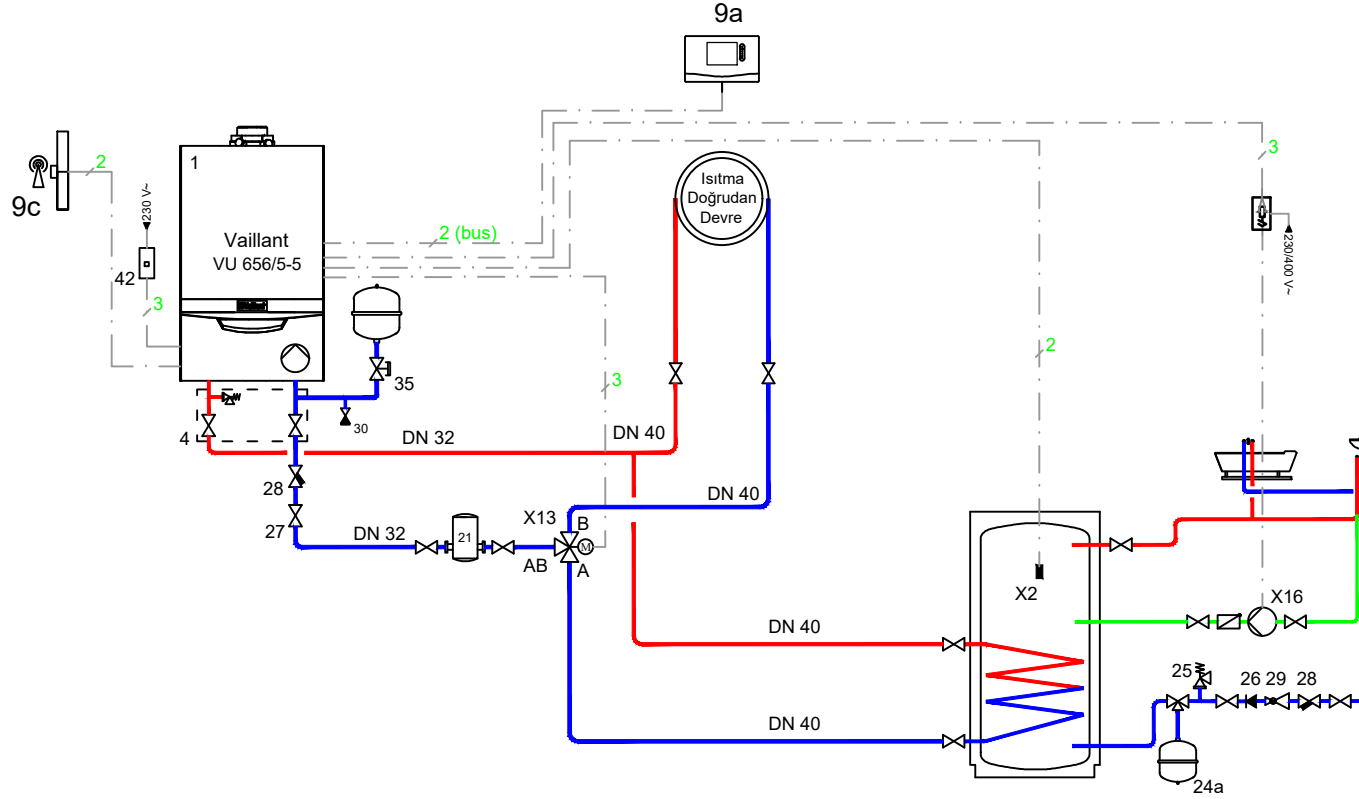

1 x VU 65 kW / Isıtma Devresi

NO	AÇIKLAMA	NO	AÇIKLAMA
X13	3 yollu vana on-off yay dönüşlü	9a	VRC 720
X2	Boyer Sensörü	9c	Diş hava duyargası
X16	Resirkülasyon Pompası		