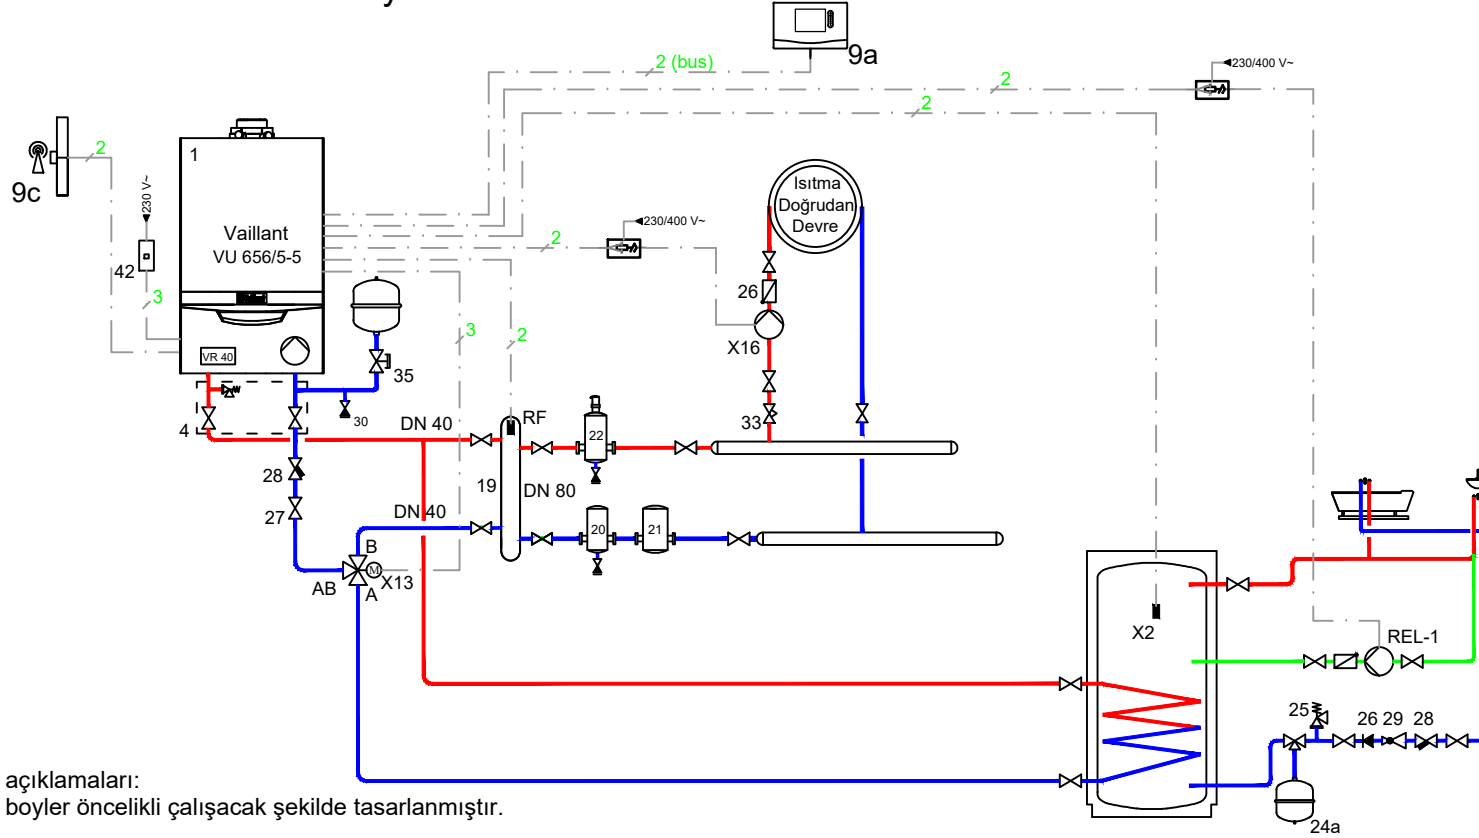

1 x VU 65 kW / Isıtma + Boyler Devresi

NO	AÇIKLAMA	NO	AÇIKLAMA
X16	Isıtma Sirkülasyon Pompası	REL-1	Boyer Resirkülasyon Pompası
X13	3 Yollu Vana	RF	Isıtma Gidiş Suyu Sic. Sensörü
X2	Boyer Sensörü	9a	VRC 720