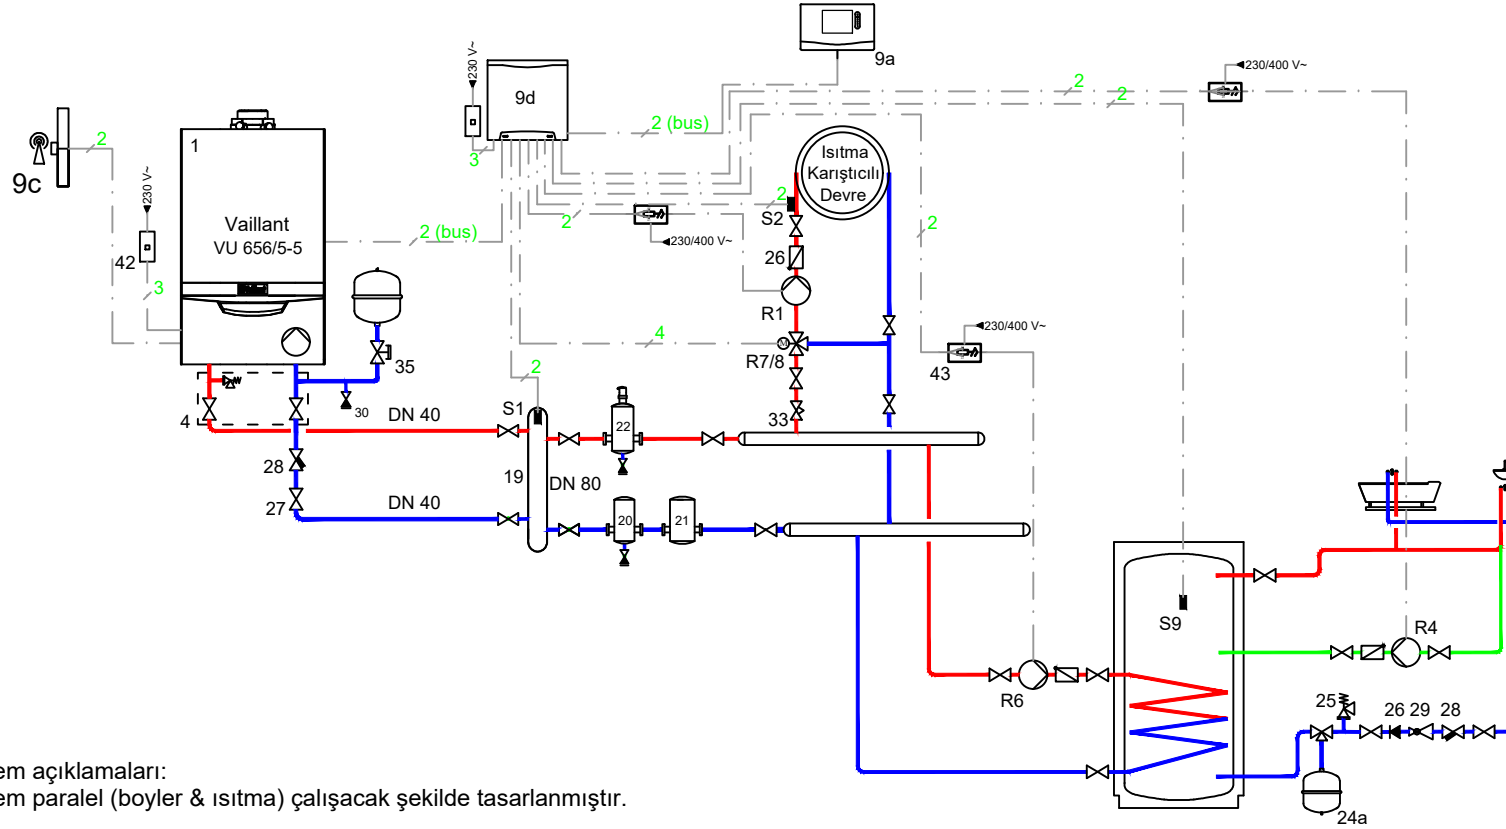

1 x VU 65 kW / Karıştırıcılı + Boyler Devresi

Sistem açıklamaları:
Sistem paralel (boyler & ısıtma) çalışacak şekilde tasarlanmıştır.

VRC 720 Şema: 2
VR 71 Yapılandırma: 3

NO	AÇIKLAMA	NO	AÇIKLAMA	NO	AÇIKLAMA
9a	VRC 720	R6	Boylar Isıtma Pompası	S9	Boylar Sensörü
9d	VR 71 Karıştırıcılı Modül	R7/8	3 Yollu Karıştırıcılı Vana	S1	Gidiş Suyu Sıcaklık Sensörü
R1	Karıştırıcılı Isıtma Devresi Pompası	R4	Boylar Resirkülasyon Pompası	S2	Isıtma Devresi Sıcaklık Sensörü