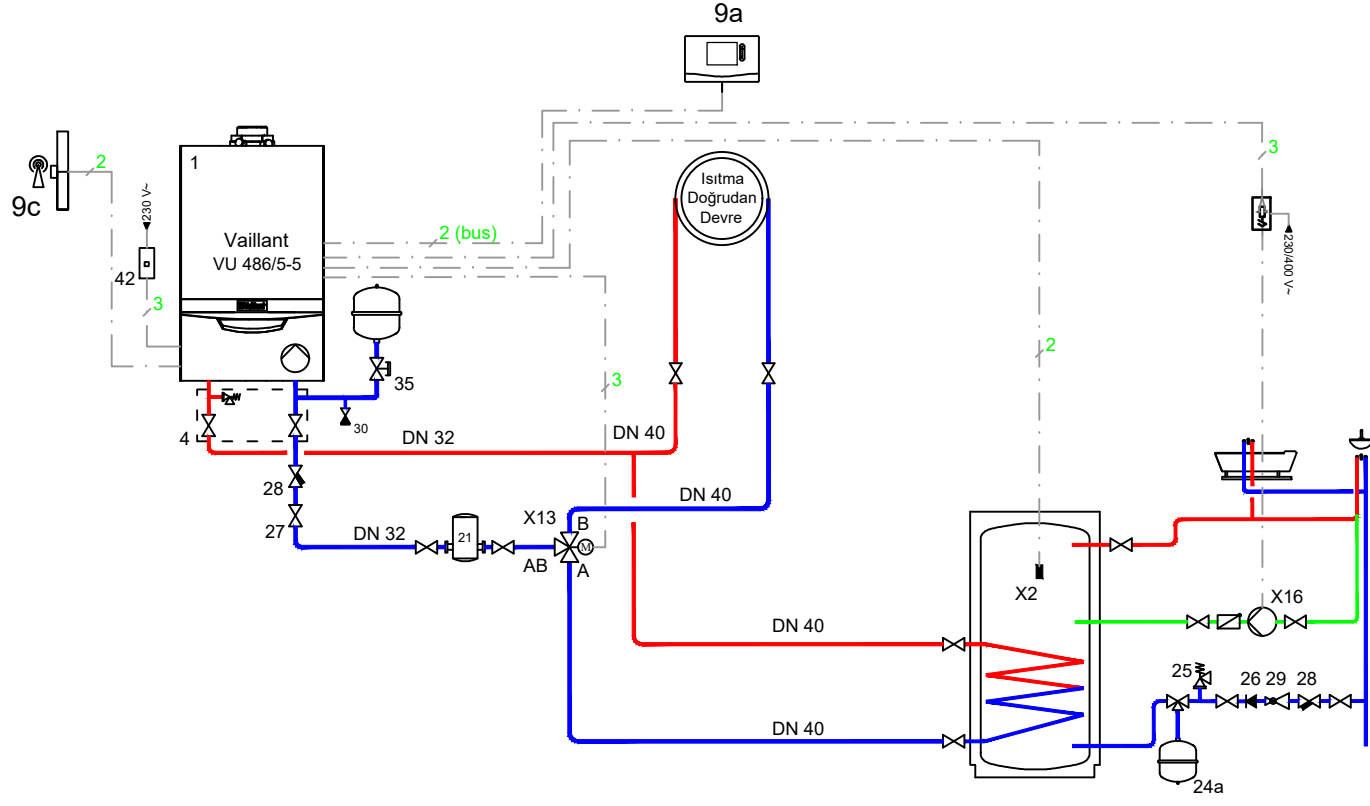

1 x VU 48 kW / Isıtma Devresi

NO	AÇIKLAMA	NO	AÇIKLAMA
X13	3 yollu vana on-off yay dönüşlü	9a	VRC 720
X2	Boyer Sensörü	9c	Diş hava duyargası
X16	Resirkülasyon Pompası		