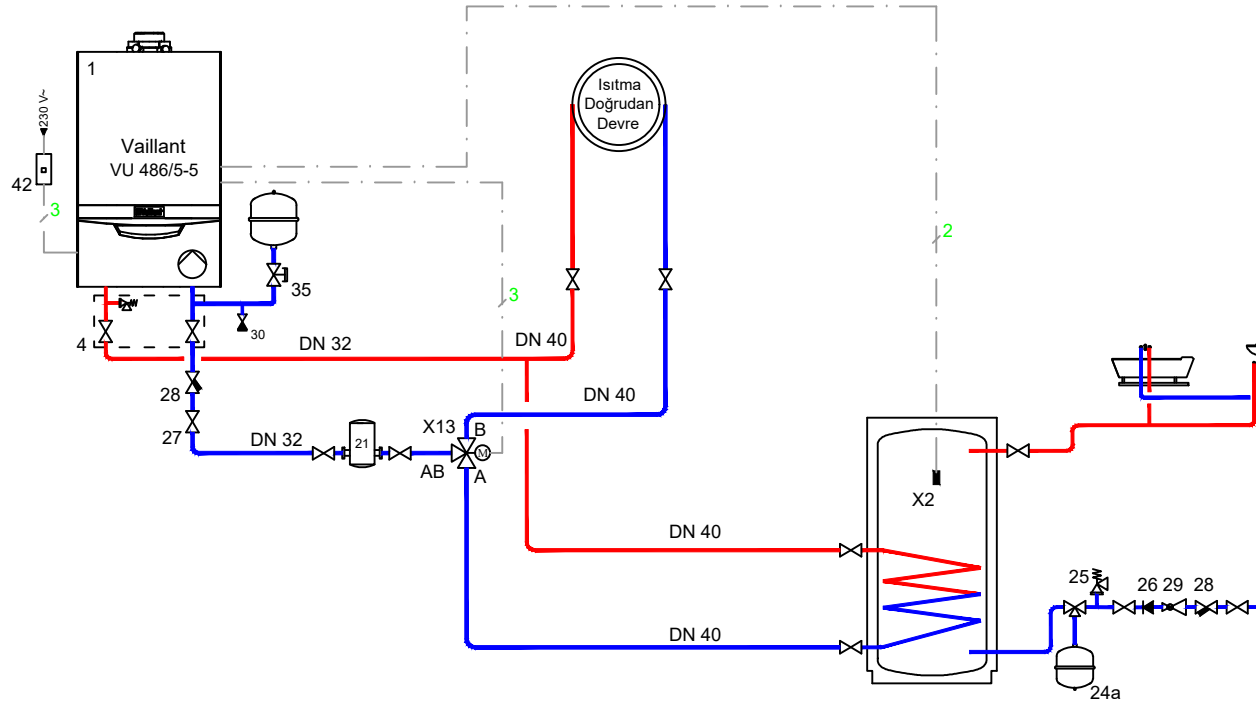

1 x VU 48 kW / Isıtma Devresi

NO	AÇIKLAMA										
X13	3 yollu vana on-off yay dönüşlü										
X2	Boyer Sensörü										