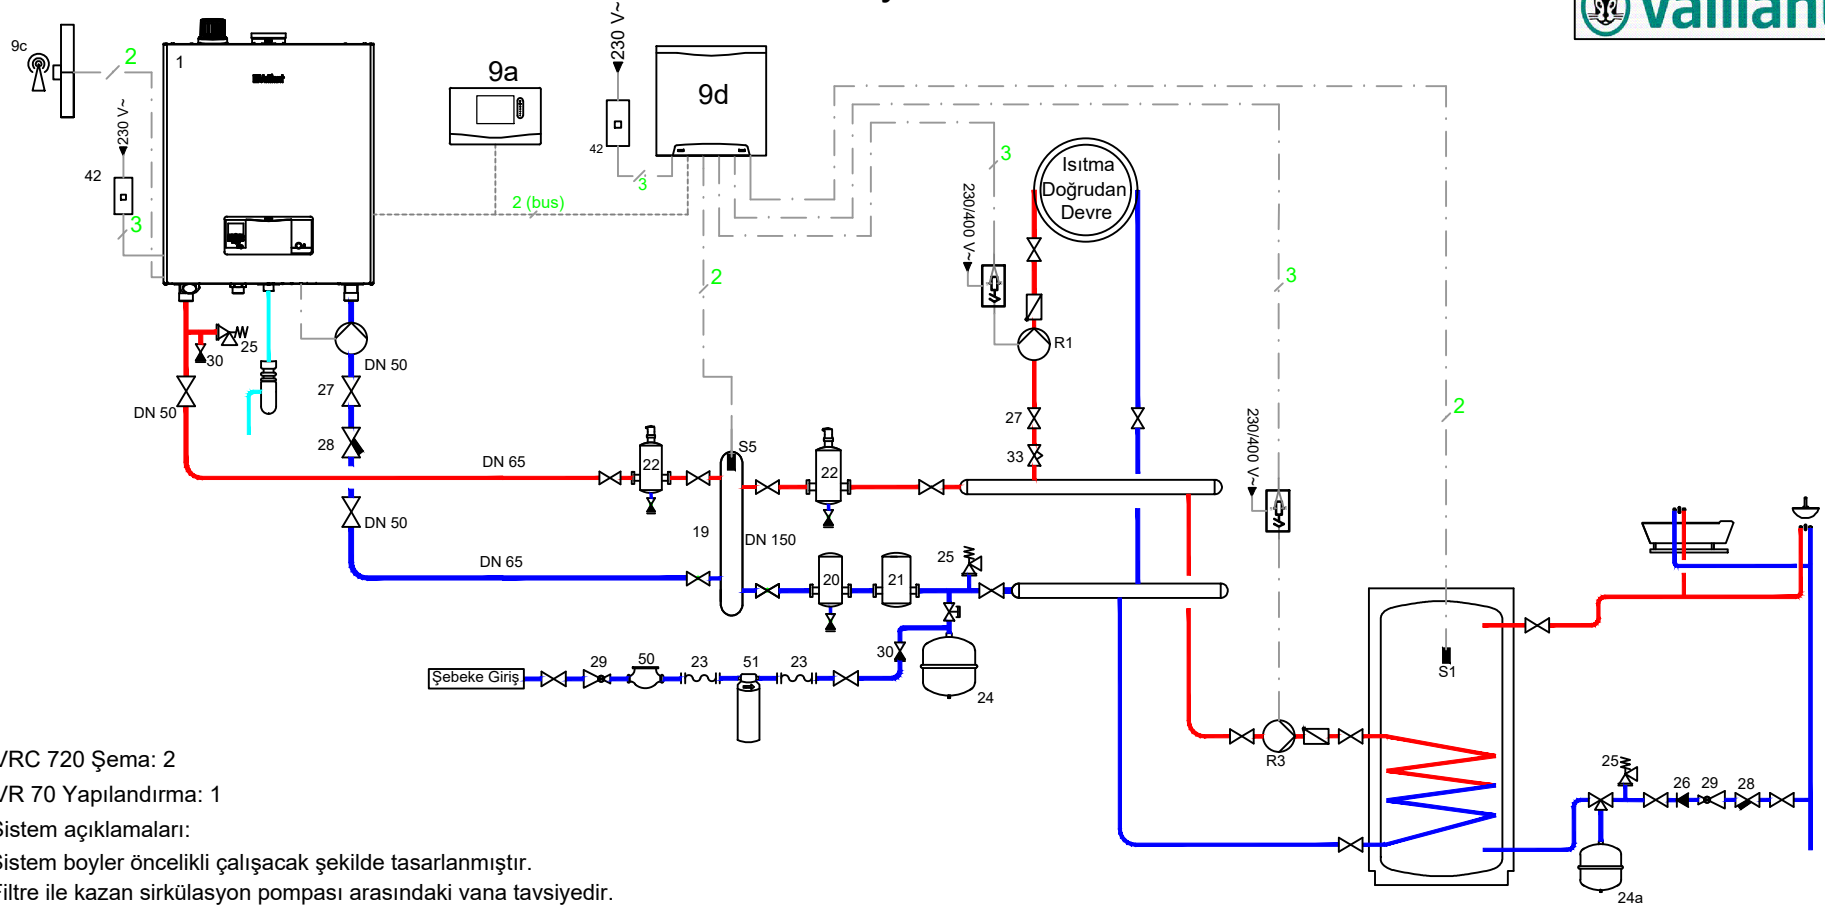

1 x ecoFIT Plus VU 150 / Isıtma Devresi + Boyler

VRC 720 Şema: 2

VR 70 Yapılandırma: 1

Sistem açıklamaları:

Sistem boyler öncelikli çalışacak şekilde tasarlanmıştır.

Filtre ile kazan sirkülasyon pompası arasındaki vana tavsiyedir.

NO	AÇIKLAMA	NO	AÇIKLAMA
9a	VRC 720	R3	Boylere Isıtma Pompası
9d	VR 70 Karıştırıcı Modül	S1	Boylere Sensörü
R1	Isıtma Sirkülasyon Pompası	S5	Gidiş Suyu Sıcaklık Sensörü