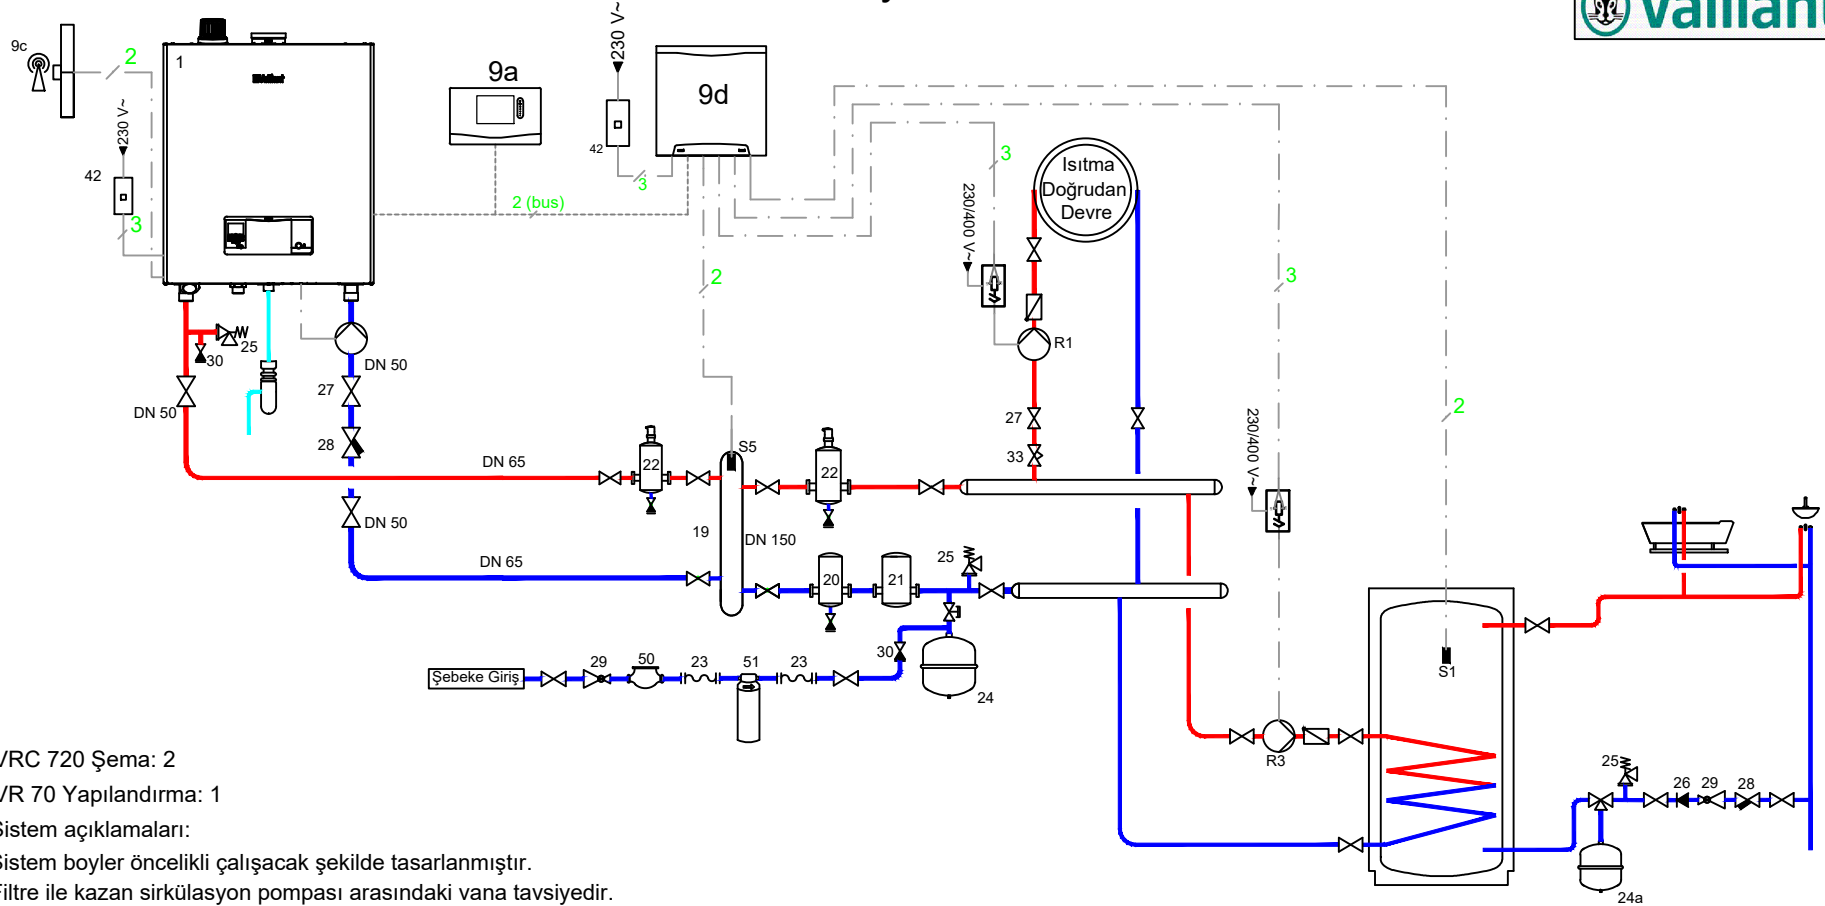

# 1 x ecoFIT Plus VU 150 / Isıtma Devresi + Boyler

VRC 720 Şema: 2

VR 70 Yapılandırma: 1

Sistem açıklamaları:

Sistem boyler öncelikli çalışacak şekilde tasarlanmıştır.

Filtre ile kazan sirkülasyon pompası arasındaki vana tavsiyedir.

NO	AÇIKLAMA	NO	AÇIKLAMA
9a	VRC 720	R3	Boylere Isıtma Pompası
9d	VR 70 Karıştırıcı Modül	S1	Boylere Sensörü
R1	Isıtma Sirkülasyon Pompası	S5	Gidiş Suyu Sıcaklık Sensörü