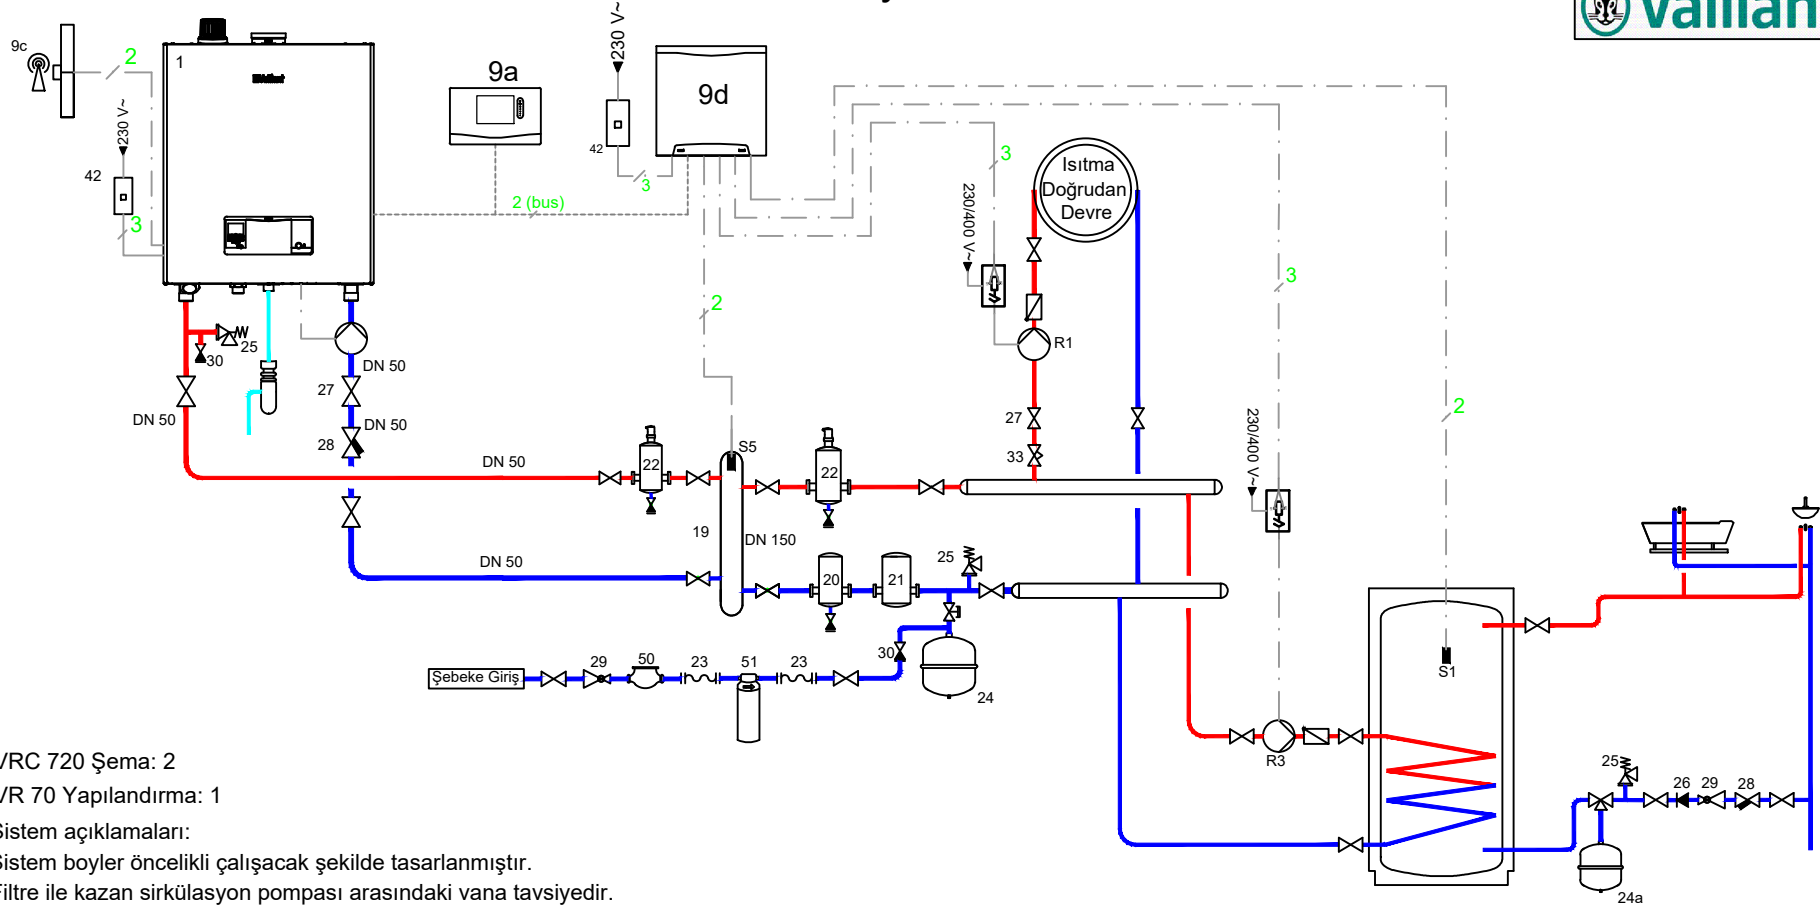

1 x ecoFIT Plus VU 100 / Isıtma Devresi + Boyler

VRC 720 Şema: 2

VR 70 Yapılandırma: 1

Sistem açıklamaları:

Sistem boyler öncelikli çalışacak şekilde tasarlanmıştır.

Filtre ile kazan sirkülasyon pompası arasındaki vana tavsiyedir.

NO	AÇIKLAMA	NO	AÇIKLAMA
9a	VRC 720	R3	Boyer Isıtma Pompası
9d	VR 70 Karıştırıcı Modül	S1	Boyer Sensörü
R1	Isıtma Sirkülasyon Pompası	S5	Gidiş Suyu Sıcaklık Sensörü