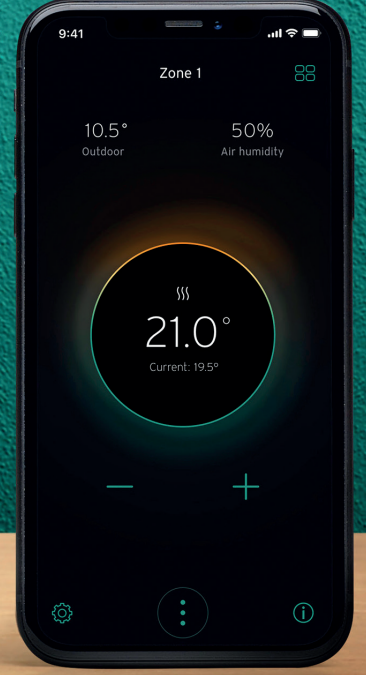

Teknolojiyi konforla buluřturan akıllı oda termostadı myVAILLANT Smart

Yeni

 Vaillant

myVAILLANT connect

 Vaillant

21.0°C

sensRoOm

21.0°
Current: 19.5°

 Vaillant

Kolay kullanım fonksiyonları

- Tüm temel işlevler için gösterge paneli
- Tüketim verilerini kolayca takip edebilme
- İnternet üzerinden hava durumu göstergesi
- Bulunduğu ortamdaki nemi ölçümleme özelliği
- Apple Home kiti ve Amazon Alexa ile uyumlu