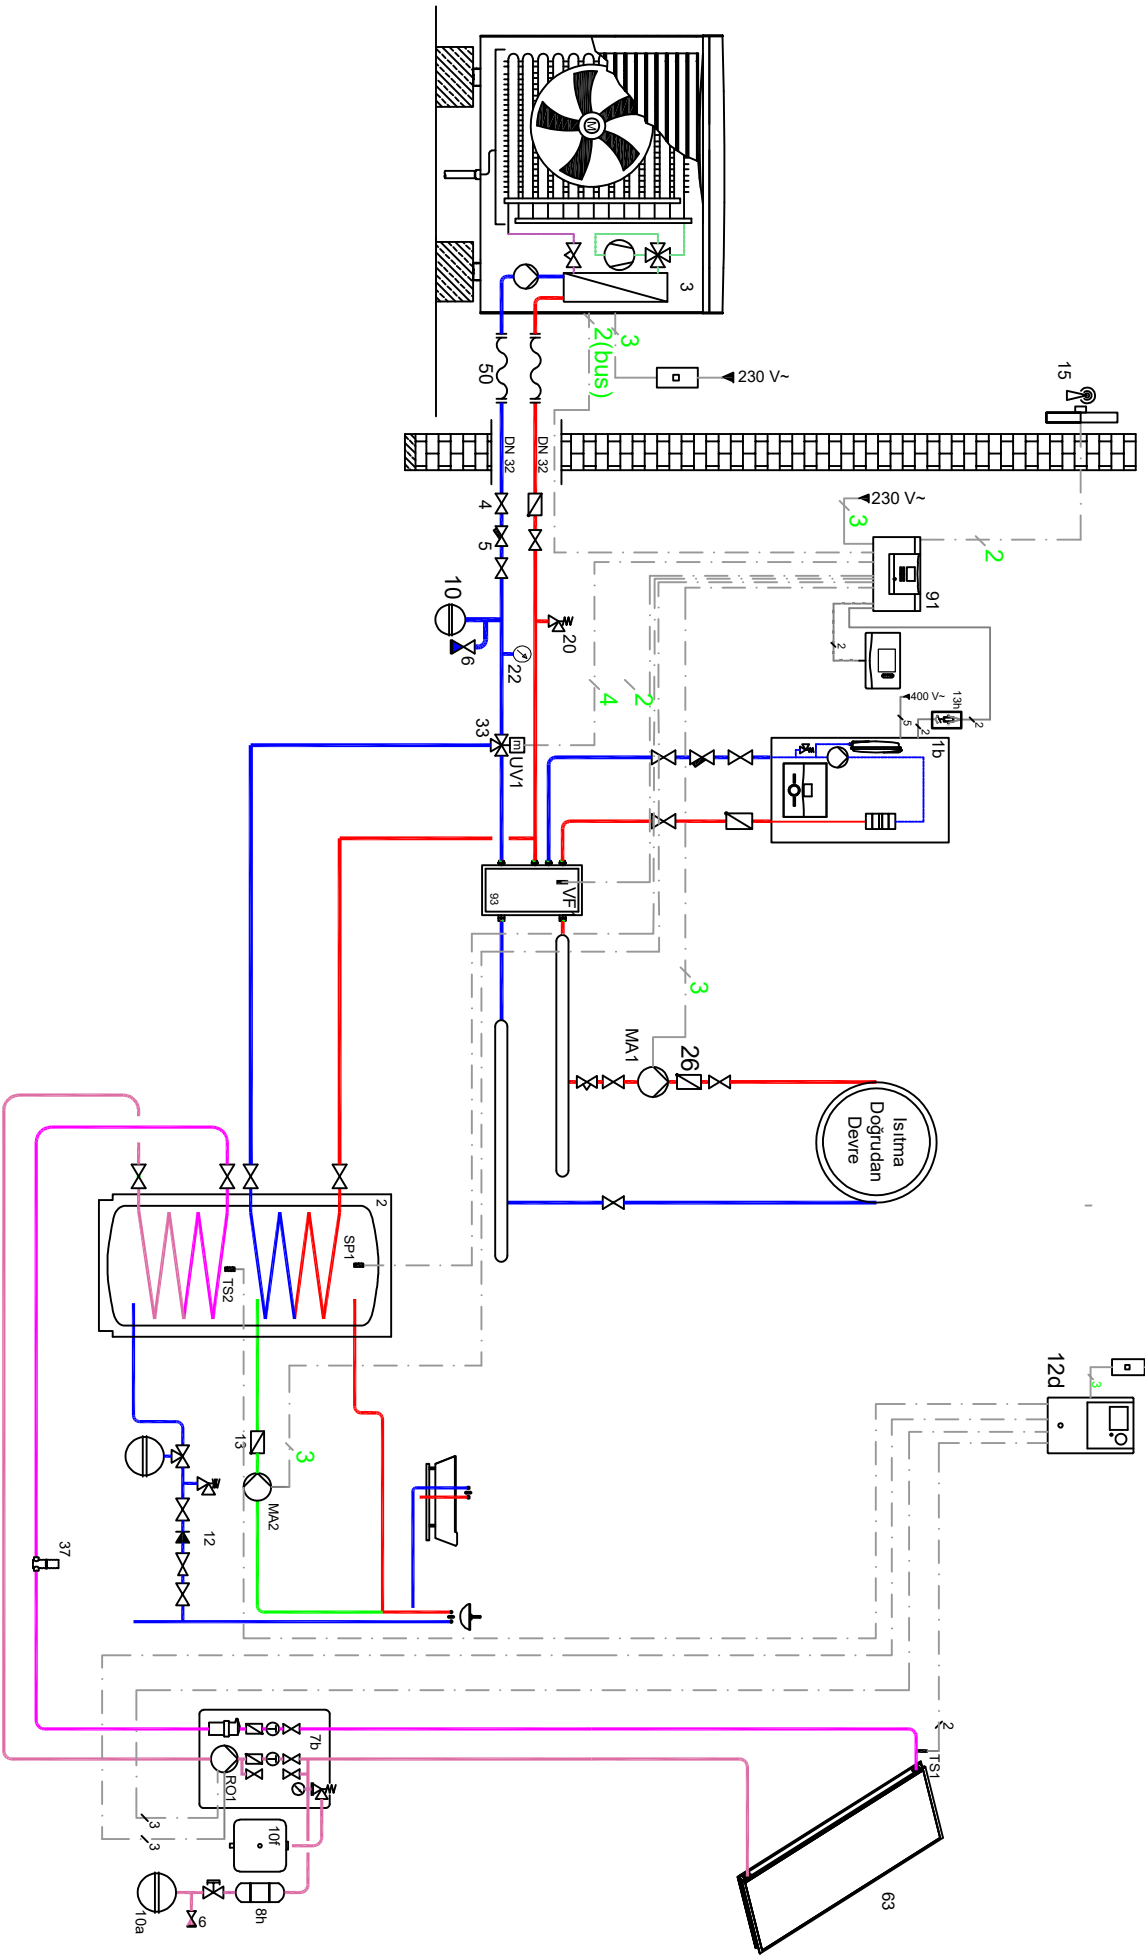

Tesisat 17 : aroTHERM monoBLOCK ısı Pompası+eloBLOCK +Solar Basıncılı Sistem (Boyer Takviye)
Isıtma Doğrudan Devre+ Boyler Resirkülasyon/Aküm.

Sistem açıklamaları:

NO	AÇIKLAMA	NO	AÇIKLAMA	NO	AÇIKLAMA	NO	AÇIKLAMA
9a	VRC 720	VR32	Kaskad Arayüz Bağlantı Modülü	S1	Boyer Üst Serpantin Sensörü	R1	Solar Pompası
9d	VR 71 Karıştırıcı Modülü	MA1	Isıtma Devresi Pompası	S2	Boyer Alt Serpantin Sensörü		
33	3 Yollu Karıştırıcı Vana	S5	Kolektör Sensörü	R3	Boyer Resirkülasyon Pompası	S6	Verim Sensörü

VRC 720 Şema: 11
VR 71 Yapılandırma: 6