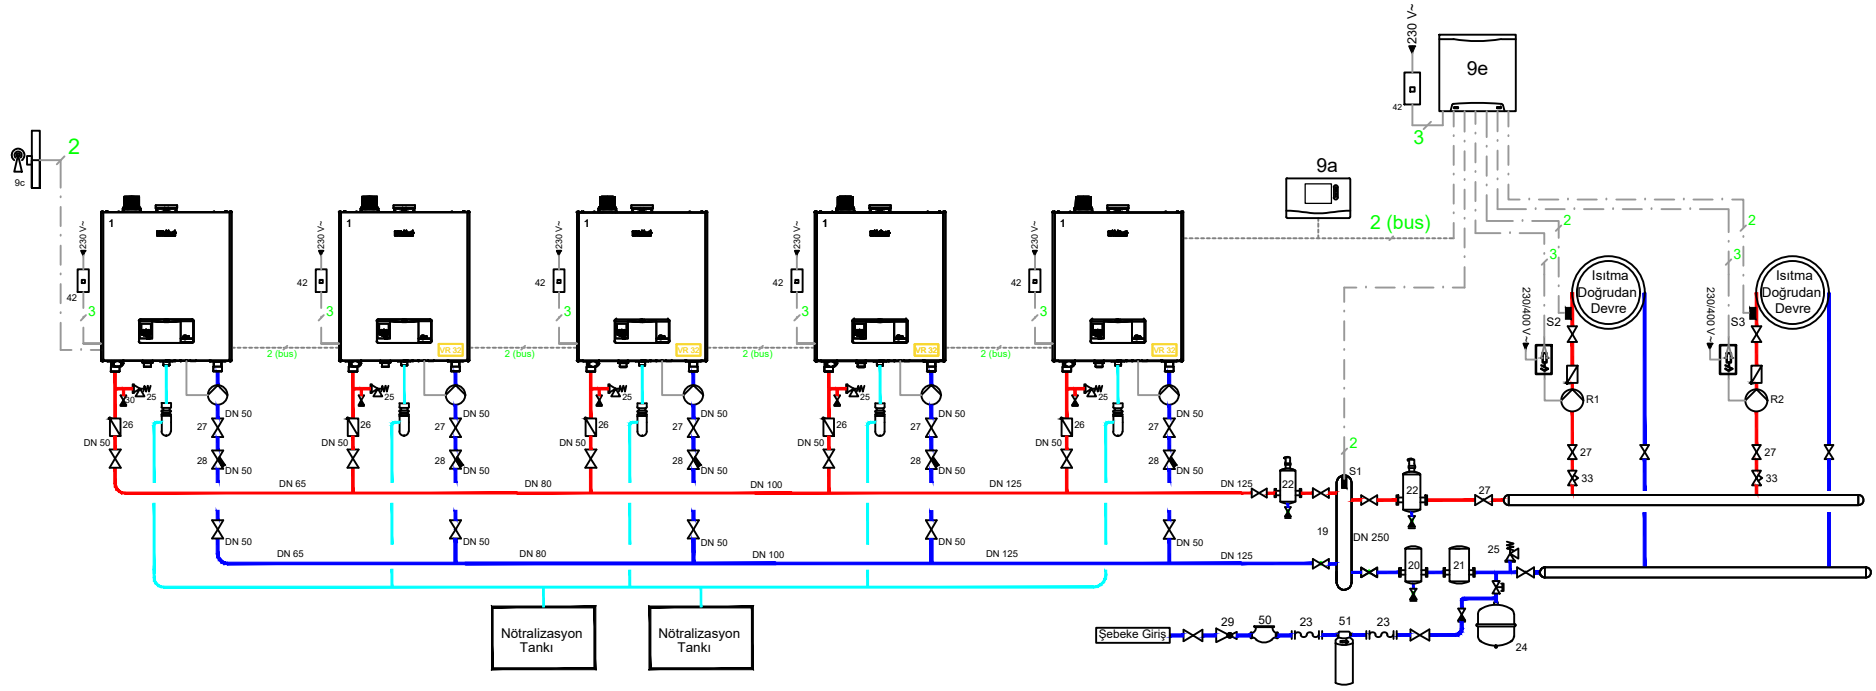

5 x ecoFIT Plus VU 150 / 2 Doğrudan Devre / Hidrolik Karıştırıcı

Sistem açıklamaları:
 Filtre ile kazan sirkülasyon pompası arasındaki vana tavsiyedir.
 Kaskad sisteminde cihaz adedinden 1 eksik VR 32 kullanılmalıdır. (n-1)

VRC 720 Şema: 2
 VR 71 Yapılandırma: 3

NO	AÇIKLAMA	NO	AÇIKLAMA	NO	AÇIKLAMA	NO	AÇIKLAMA	NO	AÇIKLAMA
9a	VRC 720	R2	Isıtma Devre Pompası	S3	Isıtma Devresi Sıcaklık Sensörü				
9e	VR 71 Karıştırıcı Modül	S1	Gidiş Suyu Sıcaklık Sensörü						
R1	Isıtma Devre Pompası	S2	Isıtma Devresi Sıcaklık Sensörü						