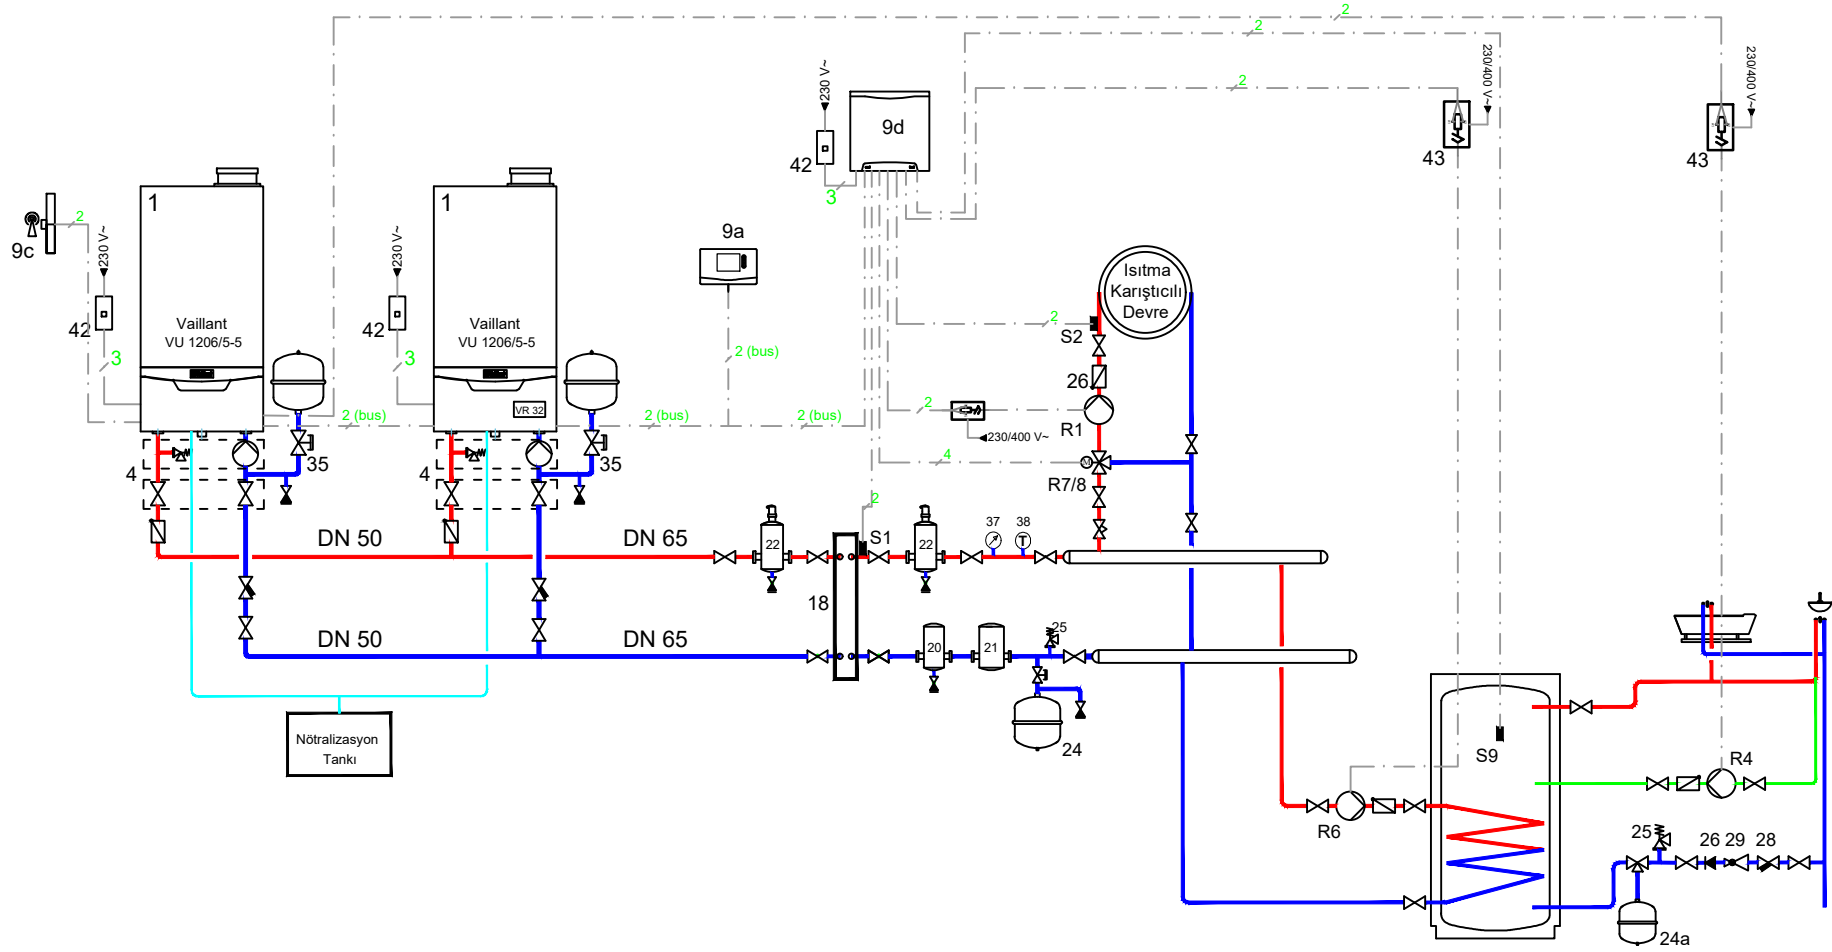

2 x VU 120 kW / Karıştırıcı + Boyler Devresi

Sistem açıklamaları:
Sistem paralel (boyler & ısıtma) çalışacak şekilde tasarlanmıştır.

VRC 720 Şema: 2
VR 71 Yapılandırma: 3

NO	AÇIKLAMA	NO	AÇIKLAMA	NO	AÇIKLAMA
9a	VRC 720	R1	Karıştırıcı Isıtma Devre Pompası	S2	Isıtma Devresi Sıcaklık Sensörü
9d	VR 71 Karıştırıcı Modül	R4	Boyerler Resirkülasyon Pompası	S1	Gidiş Suyu Sıcaklık Sensörü
R6	Boyerler Isıtma Pompası	S9	Boyerler Sıcaklık Sensörü	R7/8	3 Yollu Karıştırıcı Vana